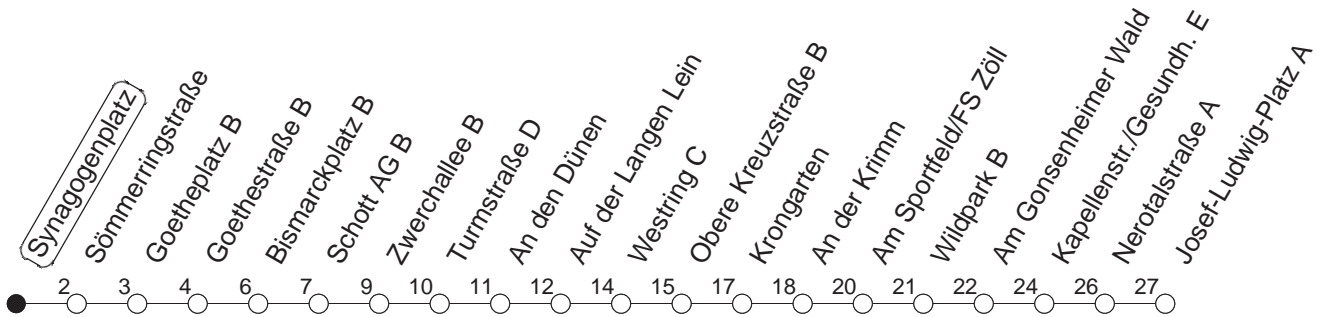

62

Synagogenplatz

BUS

→ Gonsenheim/
Josef-Ludwig-Platz

🕒	Mo.-Fr. (Schule)	Mo.-Fr. (Ferien)	Samstag	Sonn-/Feiertag
5	11 _w 41 _w	11 _w 41 _w		
6	11 _w 41 56 _w	11 _w 41 56 _w	51 _w	
7	11 26 _A 41 56 _w	11 26 _w 41 56 _w	21 _w 51 _w	
8	11 26 _w 41 56 _w	11 26 _w 41 56 _w	21 _w 51 _w	51 _w
9	11 26 _w 41 56 _w	11 26 _w 41 56 _w	06 _w 21 _w 38 _w 56 _w	21 _w 51 _w
10	11 26 _w 41 56 _w	11 26 _w 41 56 _w	11 _w 26 _w 41 _w 56 _w	21 _w 51 _w
11	11 26 _w 41 56 _w	11 26 _w 41 56 _w	11 _w 26 _w 41 _w 56 _w	21 _w 51 _w
12	11 26 _w 41 56 _w	11 26 _w 41 56 _w	11 _w 26 _w 41 _w 56 _w	21 _w 51 _w
13	11 26 _w 41 56 _w	11 26 _w 41 56 _w	11 _w 26 _w 41 _w 56 _w	03 _B 21 _w 33 _B 51 _w
14	11 26 _w 41 56 _w	11 26 _w 41 56 _w	11 _w 26 _w 41 _w 56 _w	03 _B 21 _w 33 _B 51 _w
15	11 26 _w 41 56 _w	11 26 _w 41 56 _w	11 _w 26 _w 41 _w 56 _w	03 _B 21 _w 33 _B 51 _w
16	11 26 _w 41 56 _w	11 26 _w 41 56 _w	11 _w 26 _w 41 _w 56 _w	03 _B 21 _w 33 _B 51 _w
17	11 26 _w 41 56 _w	11 26 _w 41 56 _w	11 _w 26 _w 41 _B 56 _w	03 _B 21 _w 33 _B 51 _w
18	11 26 _w 41 56 _w	11 26 _w 41 56 _w	11 _B 26 _w 33 _B 51 _w	03 _B 21 _w 33 _B 51 _w
19	11 26 _w 41 _w 56 _w	11 26 _w 41 _w 56 _w	03 _B 21 _w 33 _B 51 _w	03 _B 21 _w 33 _B 51 _w
20	11 _w 26 _w 51 _w	11 _w 26 _w 51 _w	03 _B 21 _w 33 _B 51 _w	21 _w 51 _w
21	21 _w 51 _w	21 _w 51 _w	21 _w 51 _w	21 _w 51 _w
22	21 _w 51 _w	21 _w 51 _w	21 _w 51 _w	21 _w 51 _w
23	21 _{wfn} 51 _{wfn}	21 _{wfn} 51 _{wfn}	21 _w 51 _w	
0	21 _{wfn} 51 _{wfn}	21 _{wfn} 51 _{wfn}	21 _w 51 _w	

w : Nur bis Wildpark

B : Nur bis Bismarckplatz

A : Ab Kapellenstraße weiter über Rathaus
Gonsenheim - Hochschule Mainz bis
Albert-Stoher-Straße/IGS Bretzenheim

fn : Nur Nacht Freitag auf Samstag und Nacht
vor Feiertag auf den Feiertag

gültig ab: 01.04.22

Ferien in Rheinland-Pfalz: 11.04. - 22.04. / 27.05. / 17.06. / 25.07. - 02.09. / 17.10. - 31.10.22.

Weitere Infos im Verkehrs Center Mainz (Tel. 0 61 31 - 12 77 77) und www.mainzer-mobilitaet.de