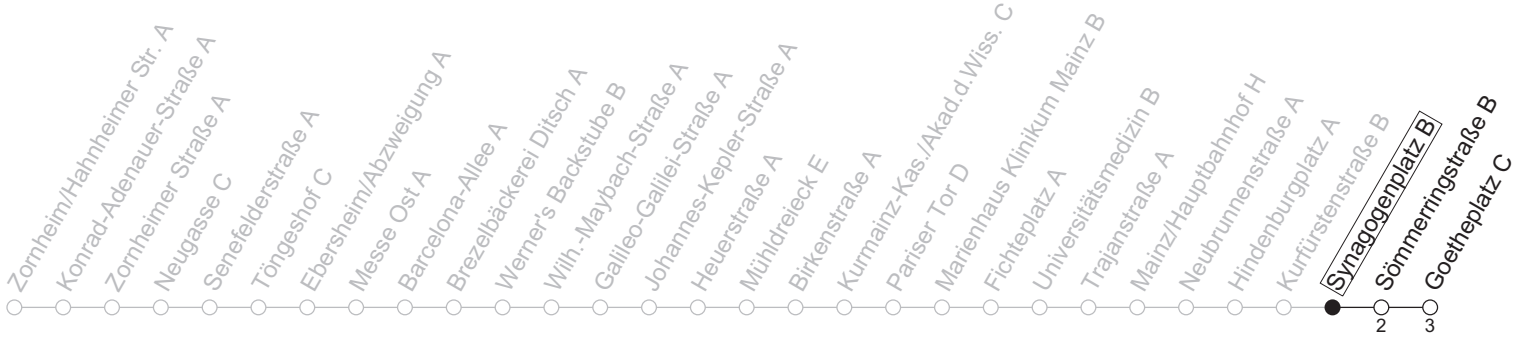

67

Synagogenplatz B

→ Mainz-Neustadt/Goetheplatz C

Montag-Freitag	
6	59 ^{Hf}
7	44 ^s 59
8	29 59
9	29
10	
11	
12	
13	
14	29 59
15	29 59
16	29 59
17	29 59
18	29 59
19	29 59
20	29

Hf: An schulfreien Tagen in Rheinland-Pfalz nur bis Hauptbahnhof

S: Nur an Schultagen in Rheinland-Pfalz

gültig ab: 13.04.2026

Ferien RLP: 20.12.25-07.01.26 / 16.-17.02. / 28.03.-12.04. / 15.05. / 05.06. / 27.06.-09.08. / 03.10.-18.10.26

Weitere Informationen im Verkehrs-Center Mainz (Tel. 0 61 31 - 12 77 77) und www.mainzer-mobilitaet.de