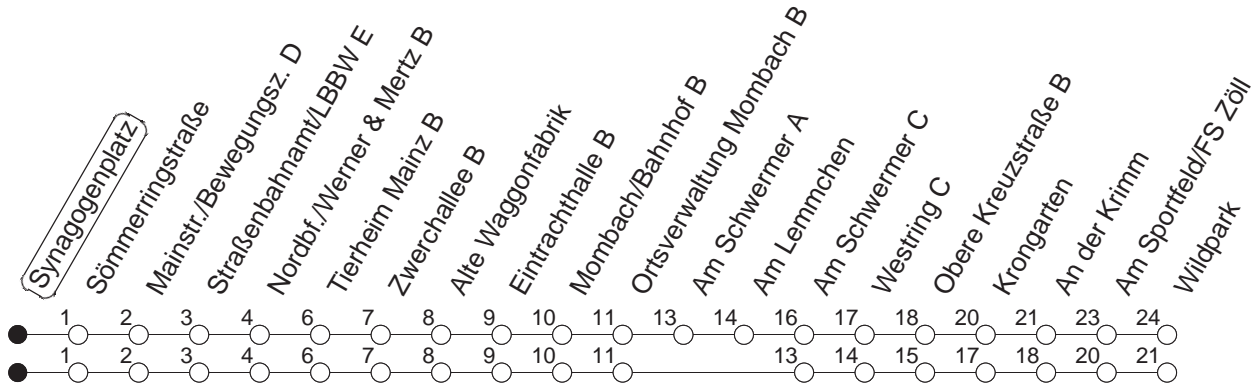

92

Synagogenplatz

BUS

→ Gonsenheim/Wildpark

🕒	Nächte auf Mo.-Fr.	Nächte auf Sa.	Nächte auf Sonn-/Feiertage	Besondere Feiertage*
23	05 _L 35 _L			05 _L 35 _L
0	05 _L			05 _L
1	05 _L	05 _L 35 _L	05 _L 35 _L	05 _L
2		05 _L	05 _L	05 _L
3		05 _L	05 _L	05 _L
4		05 _L	05 _L	05 _L
5		05	05	05
6		05	05	05
7			05	05 _{So}
8			05	05 _{So}

L : Über Am Lemmchen

So : Nicht an Samstagmorgen

gültig ab: 13.12.20

* Nächte 25. auf 26. u. 26. auf 27.12.; 01. auf 02.01.; Karfreitag auf -samstag; Ostersonntag auf -montag; 01. auf 02.05; Pfingstsonntag auf -montag