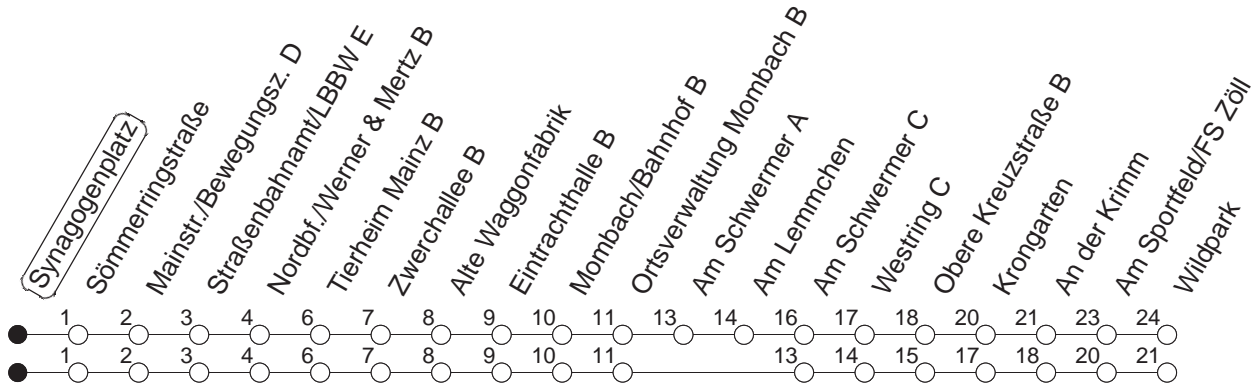

92

Synagogenplatz

BUS

→ Gonsenheim/Wildpark

🕒	Nächte auf Mo.-Fr.	Nächte auf Sa.	Nächte auf Sonn-/Feiertage	Besondere Feiertage*
23	05 _L 35 _L			05 _L 35 _L
0	05 _L			05 _L
1	05 _L	05 _L 35 _L	05 _L 35 _L	08 _L
2		05 _L	05 _L	08 _L
3		05 _L	05 _L	05 _L
4		05 _L	05 _L	05 _L
5		05	05	05
6		05	05	05
7			05	05 _n
8			05	05 _n

L : Über Am Lemmchen

n : Nicht am Morgen des Karsamstags

gültig ab: 01.04.22

* Diese Spalte gilt in den Nächten Karfreitag auf Karsamstag; Ostersonntag auf Ostermontag; Pfingstsonntag auf Pfingstmontag; 02. auf 03.10.22.