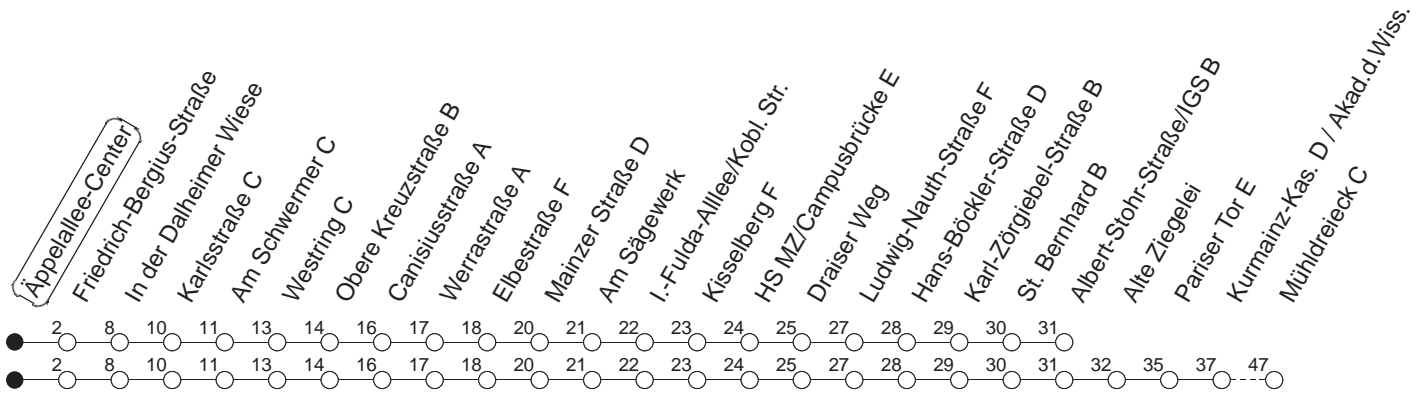

# 74

## Äppelallee-Center

BUS

→ Hechtsheim/Mühdreieck

🕒	Mo.-Fr. (Schule)	Mo.-Fr. (Ferien)	Samstag	Sonn-/Feiertag
6	53	53		
7	23	53	23	53
8	23	53	23	53
9	23	53	23	53
10	23	53	23	53
11	23	53	23	53
12	23	53	23	53
13	23	53	23	53
14	23	53	23	53
15	23	53	23	53
16	23	53	23	53
17	23	53	23	53
18	23	53	23	53
19	23	23		
20	13 <sub>A</sub>	13 <sub>A</sub>		

A : Nur bis Albert-Stohr-Straße/IGS

gültig ab: 13.12.20

Ferien in RLP: 21.12.20-06.01.21 / 29.03.-06.04. / 25.05.-02.06. / 19.07.-27.08. / 11.10.-22.10.21.

Weitere Infos im Verkehrs Center Mainz (Tel. 0 61 31 - 12 77 77) und [www.mainzer-mobilitaet.de](http://www.mainzer-mobilitaet.de)