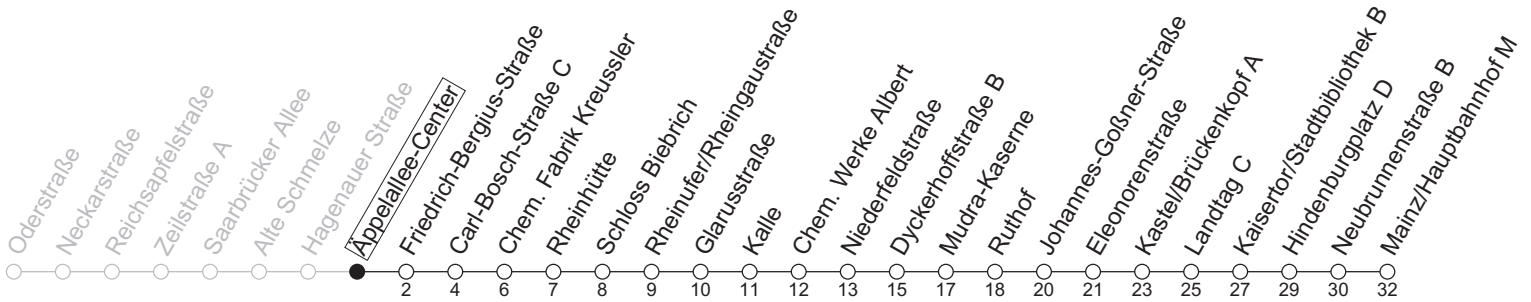

9

Äppelallee-Center

→ Mainz/Hauptbahnhof M

Montag-Freitag	Samstag
4	44
5	14 42 00 41
6	12 35 11 39
7	05 35 09 39
8	05 35 09 44
9	05 35 14 44
10	05 35 14 44
11	05 35 14 44
12	05 35 14 44
13	05 35 14 44
14	05 35 14 44
15	05 35 14 44
16	05 35 14 44
17	05 35 14 44
18	05 35 14 44
19	05 35 14 44
20	05 35 09 39
21	09 39 09 39
22	09 39 09 39
23	09 39 _{Fn} 09 39

Fn: Nur Nacht Freitag auf Samstag und Nacht vor Feiertag auf den Feiertag