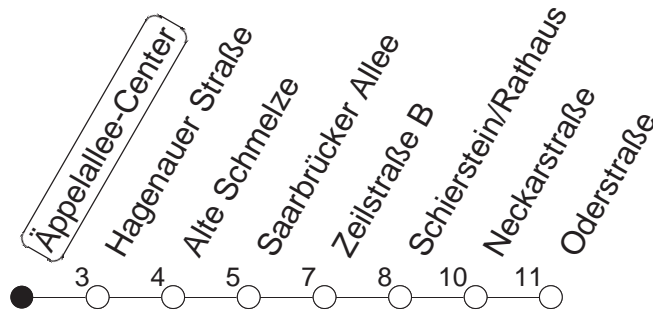

# Äppelallee-Center

BUS

→ WI-Schierstein/Oderstraße

🕒	Mo.-Fr. (Vorlesungstage der JGU)	Mo.-Fr. (vorlesungsfrei)	Samstag	Sonn-/Feiertag
5	13 43	13 43	57	
6	13 43	13 43	43	
7	09 29 59	09 29 59	13 43	
8	29 59	29 59	13 43	
9	29 59	29 59	13 43	
10	29 59	29 59	13 49	
11	29 59	29 59	19 49	
12	29 59	29 59	19 49	
13	29 59	29 59	19 49	
14	29 59	29 59	19 49	
15	29 59	29 59	19 49	
16	29 59	29 59	19 49	
17	29 59	29 59	19 49	
18	29 59	29 59	19 49	
19	29 59	29 59	19 43	
20	29 59	29 59	13 43	
21	33	33	13 43	
22	13 43	13 43	13 43	
23	13	13	13	

gültig ab: 01.04.22

Vorlesungsfreie Zeiten der JGU: 07.02. - 16.04. / 25.07. - 21.10.22

Weitere Infos im Verkehrs Center Mainz (Tel. 0 61 31 - 12 77 77) und [www.mainzer-mobilitaet.de](http://www.mainzer-mobilitaet.de)