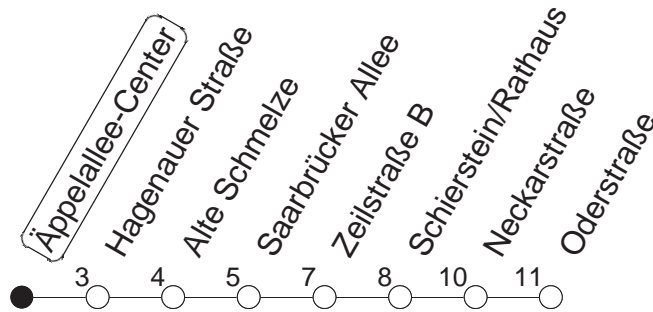

## Äppelallee-Center

BUS

→ WI-Schierstein/Oderstraße

🕒	Mo.-Fr. (Vorlesungstage der JGU)	Mo.-Fr. (vorlesungsfrei)	Samstag	Sonn-/Feiertag
5	13 43	13 43	57	
6	13 43	13 43	43	
7	09 29 59	09 29 59	13 43	
8	29 59	29 59	13 43	
9	29 59	29 59	13 43	
10	29 59	29 59	13 49	
11	29 59	29 59	19 49	
12	29 59	29 59	19 49	
13	29 59	29 59	19 49	
14	29 59	29 59	19 49	
15	29 59	29 59	19 49	
16	29 59	29 59	19 49	
17	29 59	29 59	19 49	
18	29 59	29 59	19 49	
19	29 59	29 59	19 43	
20	29 59	29 59	13 43	
21	33	33	13 43	
22	13 43	13 43	13 43	
23	13	13	13	

gültig ab: 13.12.20

Vorlesungsfreie Zeiten der JGU: 21.12.20 - 03.01.21, 15.02. - 09.04.21, 19.07. - 15.10.21

Weitere Infos im Verkehrs Center Mainz (Tel. 0 61 31 - 12 77 77) und [www.mainzer-mobilitaet.de](http://www.mainzer-mobilitaet.de)