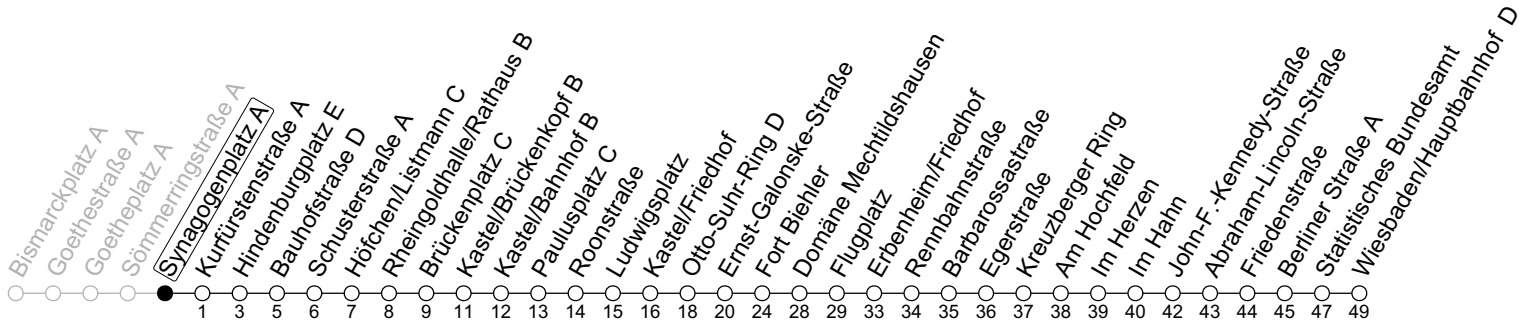

28

Synagogenplatz A

→ Wiesbaden/Hauptbahnhof D

Montag-Freitag

5	25	55
6	25	55
7	25	55
8	25	55
9	25	55
10	25	55
11	25	55
12	25	55
13	25	55
14	25	55
15	25	55
16	25	55
17	25	55
18	25	55
19	25	55
20	25	55

gültig ab: 19.05.2025

Ferien in Hessen: 21.12.24 - 10.01.25 / 07.04. - 17.04. / 05.07. - 17.08. / 06.10. - 19.10.25

Weitere Informationen im Verkehrs-Center Mainz (Tel. 0 61 31 - 12 77 77) und www.mainzer-mobilitaet.de