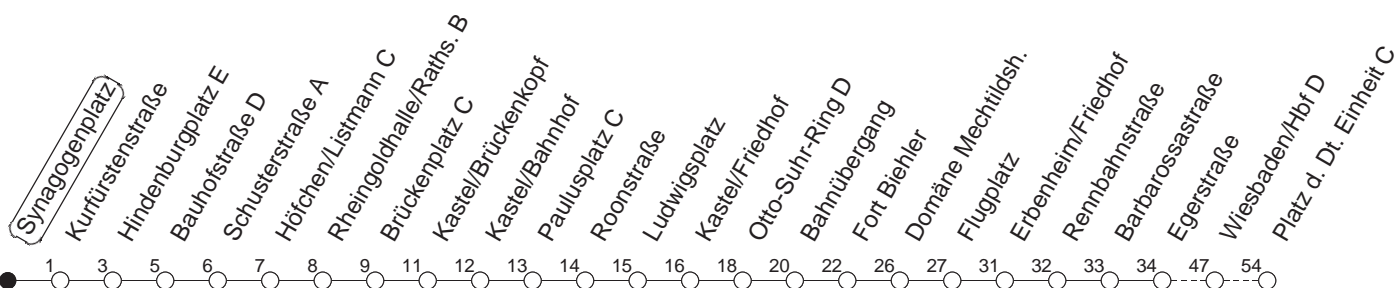

28

Synagogenplatz

BUS

→ Wiesbaden/Pl. d. Dt. Einheit

🕒	Mo.-Fr. (Schule)			Mo.-Fr. (Ferien)			Samstag	Sonn-/Feiertag
	1	3	5	1	3	5		
5	25	55		25	55			
6	25	55		25	55			
7	25	55		25	55			
8	25	55		25	55			
9	25	55		25	55			
10	25	55		25	55			
11	25	55		25	55			
12	25	55		25	55			
13	25	55		25	55			
14	25	55		25	55			
15	15	35	55	15	35	55		
16	15	35	55	15	35	55		
17	25	55		25	55			
18	25	55		25	55			
19	25 _w	55 _w		25 _w	55 _w			
20	25 _w	55 _w		25 _w	55 _w			

w : Nur bis Wiesbaden/Hauptbahnhof

gültig ab: 13.12.20

Ferien in Hessen: 21.12.20 - 08.01.21 / 06.04.- 16.04. / 19.07.- 27.08. / 11.10.- 23.10.21

Weitere Infos im Verkehrs Center Mainz (Tel. 0 61 31 - 12 77 77) und www.mainzer-mobilitaet.de