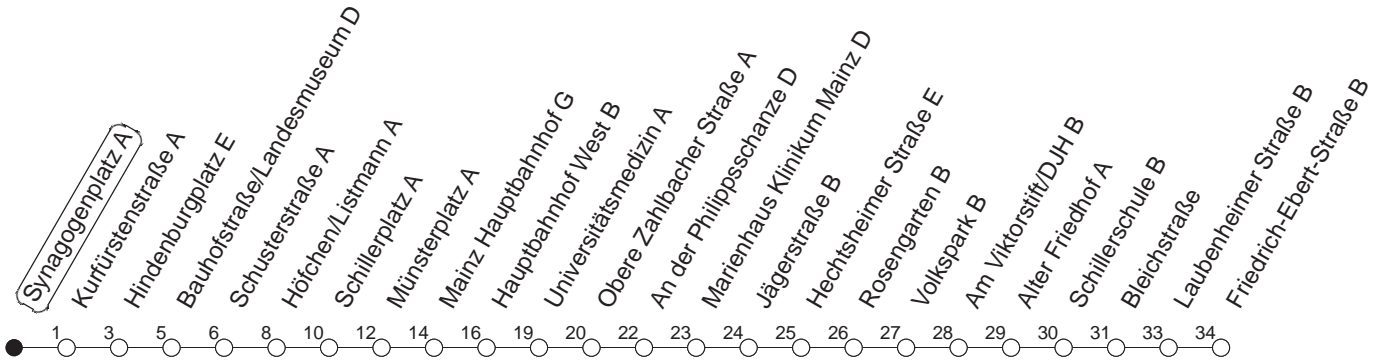

62

Synagogenplatz A

BUS

Weisenau/Friedrich-Ebert-Str.

🕒	Mo.-Fr. (Schule)	Mo.-Fr. (Ferien)	Samstag	Sonn-/Feiertag
5	40	40		
6	10 33 48	10 33 48	40	
7	03 _z 18 33 48	03 18 33 48	10 40	
8	03 18 33 48	03 18 33 48	10 40	40
9	03 18 33 48	03 18 33 48	03 18 33 48	10 40
10	03 18 33 48	03 18 33 48	03 18 33 48	10 40
11	03 18 33 48	03 18 33 48	03 18 33 48	10 40
12	03 18 33 48	03 18 33 48	03 18 33 48	10 40
13	03 18 33 48	03 18 33 48	03 18 33 48	10 25 40 55
14	03 18 33 48	03 18 33 48	03 18 33 48	10 25 40 55
15	03 18 33 48	03 18 33 48	03 18 33 48	10 25 40 55
16	03 18 33 48	03 18 33 48	03 18 33 48	10 25 40 55
17	03 18 33 48	03 18 33 48	03 18 33 48	10 25 40 55
18	03 18 33 48	03 18 33 48	03 23 40 55	10 25 40 55
19	03 18 33 48	03 18 33 48	10 25 40 55	10 40
20	03 18 40	03 18 40	10 40	10 40
21	10 40	10 40	10 40	10 40
22	10 40 _{fn}	10 40 _{fn}	10 40	10
23	10 _{fn}	10 _{fn}	10	

z : Ab Friedrich-Ebert-Straße weiter über Am Großberg/Bauhaus - Kurmainz-Kaserne bis Hechtsheim/Schulzentrum

fn : Nur Nacht Freitag auf Samstag und Nacht vor Feiertag auf den Feiertag

gültig ab: ab 11.12.2022

Ferien in RLP: 23.12.22 - 02.01.23 / 03.04. - 11.04. / 19.05. / 30.05. - 09.06. / 24.07. - 01.09. / 16.10. - 27.10.23

Weitere Infos im Verkehrs Center Mainz (Tel. 0 61 31 - 12 77 77) und www.mainzer-mobilitaet.de