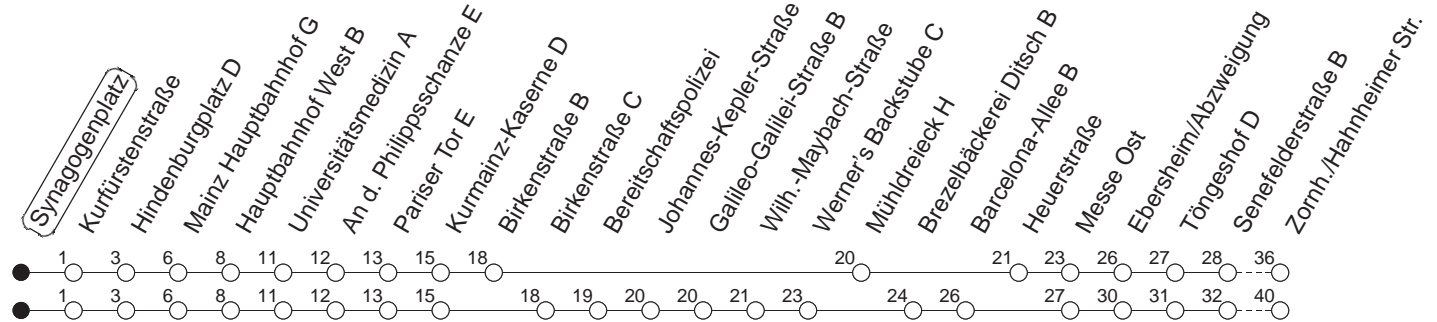

67

Synagogenplatz

BUS

→ Zornheim/Hahnheimer Straße

🕒	Mo.-Fr. (Schule)	Mo.-Fr. (Ferien)	Samstag	Sonn-/Feiertag
4	06 _w 36 _H	06 _w 36 _H		
5	06 _w 36 _w	06 _w 36 _w		
6	01 _w 31 _w 51 _w	01 _w 31 _w		
7	01 _w 31 _w	01 _w 31 _w		
8	01 _w 31 _B	01 _w 31 _B		
9				
10				
11				
12				
13	01 11 31	01 31		
14	01 31	01 31		
15	01 31	01 31		
16	04 31	04 31		
17	01 31	01 31		
18	01 31	01 31		
19	01	01		

w : Über Wilhelm-Maybach-Straße
H : Nur bis Hauptbahnhof

B : Nur bis Hechtsheim/Barcelona-Allee, über Wilhelm-Maybach-Straße

gültig ab: 01.04.22

Ferien in Rheinland-Pfalz: 11.04. - 22.04. / 27.05. / 17.06. / 25.07. - 02.09. / 17.10. - 31.10.22.