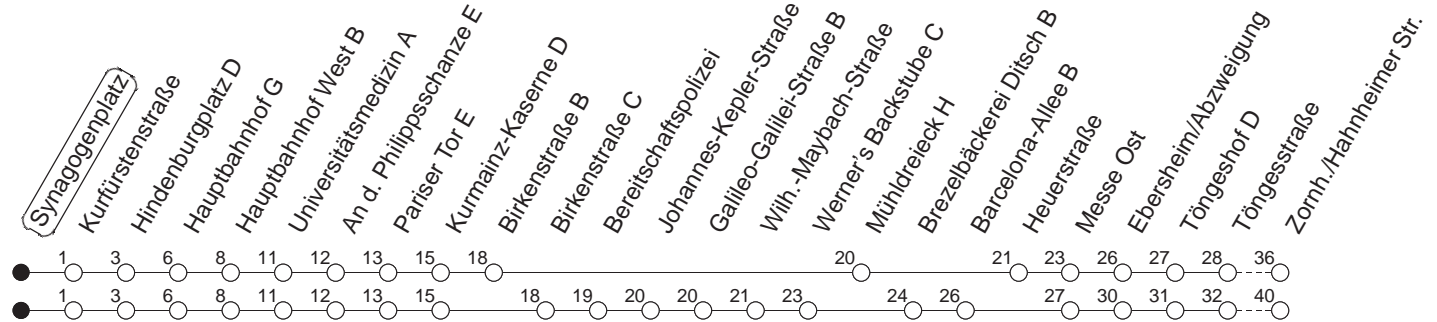

67

Synagogenplatz

BUS

→ Zornheim/Hahnheimer Straße

🕒	Mo.-Fr. (Schule)	Mo.-Fr. (Ferien)	Samstag	Sonn-/Feiertag
4	06 _w 36 _H	06 _w 36 _H		
5	06 _w 36 _w	06 _w 36 _w		
6	00 _w 30 _w	00 _w 30 _w		
7	00 _w 30 _w	00 _w 30 _w		
8	00 _w 30 _M	00 _w 30 _M		
9				
10				
11				
12				
13	00 12 30	00 30		
14	00 30	00 30		
15	00 30	00 30		
16	05 30	05 30		
17	00 30	00 30		
18	00 30	00 30		
19	00	00		

w : Über Wilhelm-Maybach-Straße
H : Nur bis Hauptbahnhof

M : Über Wilhelm-Maybach-Straße bis Mühdreieck

gültig ab: 13.12.20

Ferien in RLP: 21.12.20-06.01.21 / 29.03.-06.04. / 25.05.-02.06. / 19.07.-27.08. / 11.10.-22.10.21.