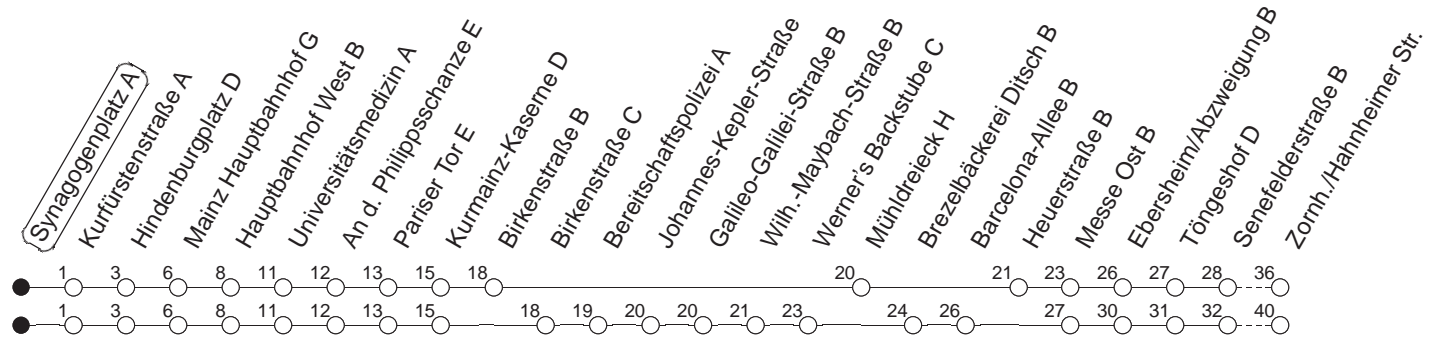

## Synagogenplatz A

**BUS**

→ Zornheim/Hahnheimer Straße

🕒	Mo.-Fr. (Schule)	Mo.-Fr. (Ferien)	Samstag	Sonn-/Feiertag
4	06 <sub>w</sub> 36 <sub>H</sub>	06 <sub>w</sub> 36 <sub>H</sub>		
5	06 <sub>w</sub> 36 <sub>w</sub>	06 <sub>w</sub> 36 <sub>w</sub>		
6	01 <sub>w</sub> 31 <sub>w</sub> 51 <sub>w</sub>	01 <sub>w</sub> 31 <sub>w</sub>		
7	01 <sub>w</sub> 31 <sub>w</sub>	01 <sub>w</sub> 31 <sub>w</sub>		
8	01 <sub>w</sub> 31 <sub>B</sub>	01 <sub>w</sub> 31 <sub>B</sub>		
9				
10				
11				
12				
13	01    11    31	01    31		
14	01    31	01    31		
15	01    31	01    31		
16	04    31	04    31		
17	01    31	01    31		
18	01    31	01    31		
19	01	01		

w : Über Wilhelm-Maybach-Straße  
H : Nur bis Hauptbahnhof

B : Nur bis Hechtsheim/Barcelona-Allee, über Wilhelm-Maybach-Straße

gültig ab: ab 11.12.2022

Ferien in RLP: 23.12.22 - 02.01.23 / 03.04. - 11.04. / 19.05. / 30.05. - 09.06. / 24.07. - 01.09. / 16.10. - 27.10.23