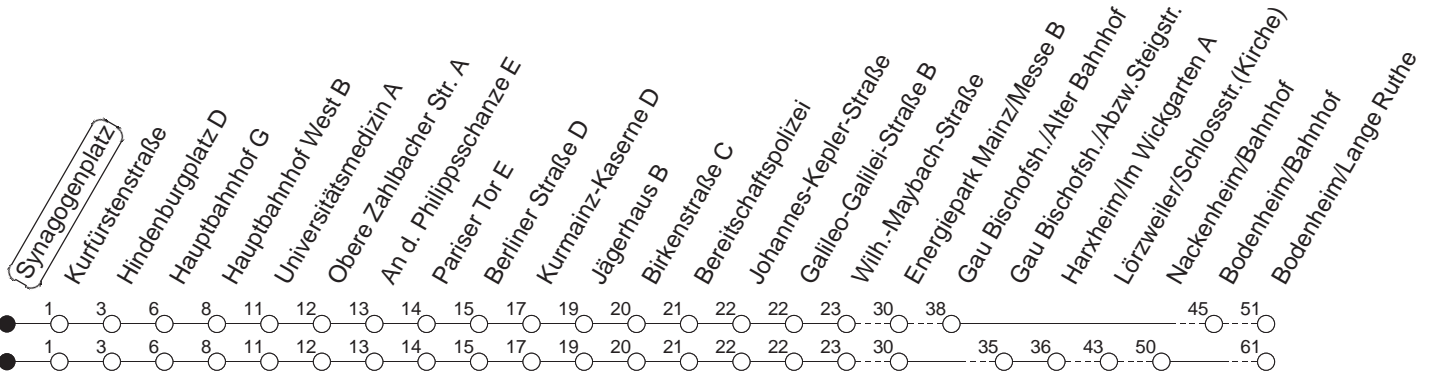

69

Synagogenplatz

BUS

→ Bodenheim/Lange Ruthe

🕒	Mo.-Fr. (Schule)		Mo.-Fr. (Ferien)		Samstag	Sonn-/Feiertag
5	21 _b	51 _n	21 _b	51 _n		
6	16 _b	41 _n	16 _b	46 _n		
7	16 _b	46 _n	16 _b	46 _n		
8	16 _b	46 _n	16 _b	46 _n		
9						
10						
11						
12						
13	16 _b	46 _n	16 _b	46 _n		
14	16 _b	46 _n	16 _b	46 _n		
15	16 _b	46 _n	16 _b	46 _n		
16	16 _b	46 _n	16 _b	46 _n		
17	16 _b	46 _n	16 _b	46 _n		
18	16 _b	46 _n	16 _b	46 _n		

b : Ab Messe Ost über Gau-Bischofsheim/Alter Bahnhof - Bodenheim/Bahnhof

n : Ab Messe Ost über Harxheim - Lörzweiler - Nackenheim

gültig ab: 01.04.22

Ferien in Rheinland-Pfalz: 11.04. - 22.04. / 27.05. / 17.06. / 25.07. - 02.09. / 17.10. - 31.10.22.