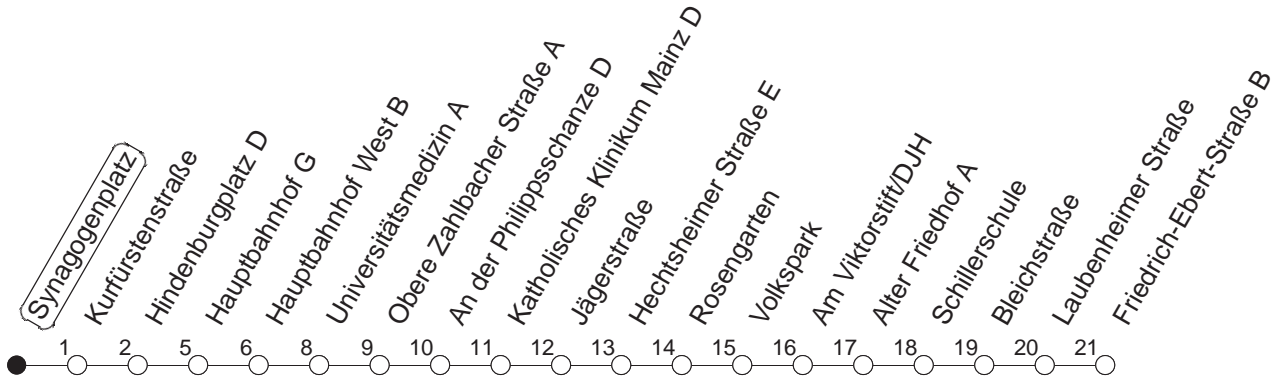

92

Synagogenplatz

BUS

→ Weisenau/Friedrich-Ebert-Str.

🕒	Nächte auf Mo.-Fr.	Nächte auf Sa.	Nächte auf Sonn-/Feiertage	Besondere Feiertage*
22	51			51
23	21 51			21 51
0	51	51	51	51
1		21 51	21 51	51
2		51	51	51
3		51	51	51
4		51	51	51
5		51	51	51
6			51	51 _{so}
7			51	51 _{so}

so : Nicht an Samstagmorgen

gültig ab: 13.12.20

* Nächte 25. auf 26. u. 26. auf 27.12.; 01. auf 02.01.; Karfreitag auf -samstag; Ostersonntag auf -montag; 01. auf 02.05; Pfingstsonntag auf -montag

Weitere Infos im Verkehrs Center Mainz (Tel. 0 61 31 - 12 77 77) und www.mainzer-mobilitaet.de