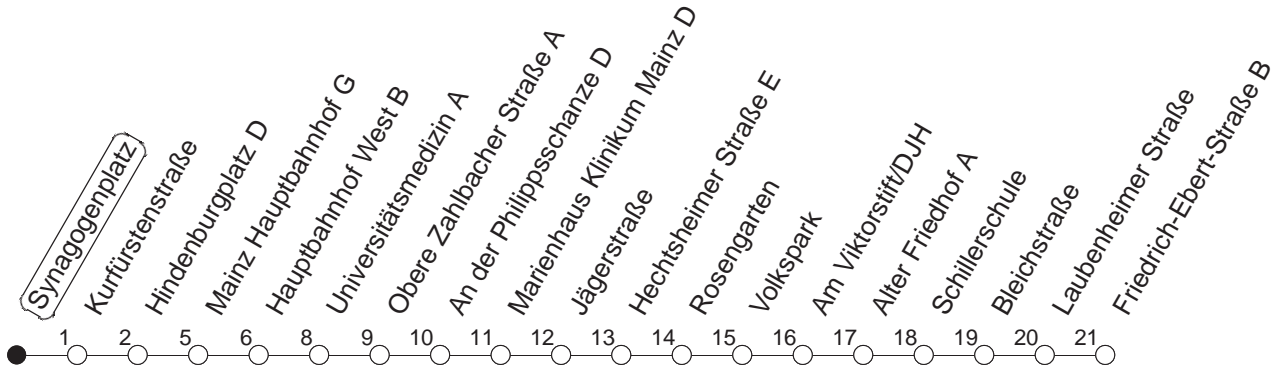

92

Synagogenplatz

BUS

→ Weisenau/Friedrich-Ebert-Str.

🕒	Nächte auf Mo.-Fr.	Nächte auf Sa.	Nächte auf Sonn-/Feiertage	Besondere Feiertage*
22	51			51
23	21 51			21 51
0	51	51	51	51
1		21 51	21 51	53
2		51	51	53
3		51 _H	51 _H	51 _H
4		51 _H	51 _H	51 _H
5		51	51	51
6			51	51 _n
7			51	51 _n

H : Nur bis Hauptbahnhof

n : Nicht am Morgen des Karsamstags

gültig ab: 01.04.22

* Diese Spalte gilt in den Nächten Karfreitag auf Karsamstag; Ostersonntag auf Ostermontag; Pfingstsonntag auf Pfingstmontag; 02. auf 03.10.22.