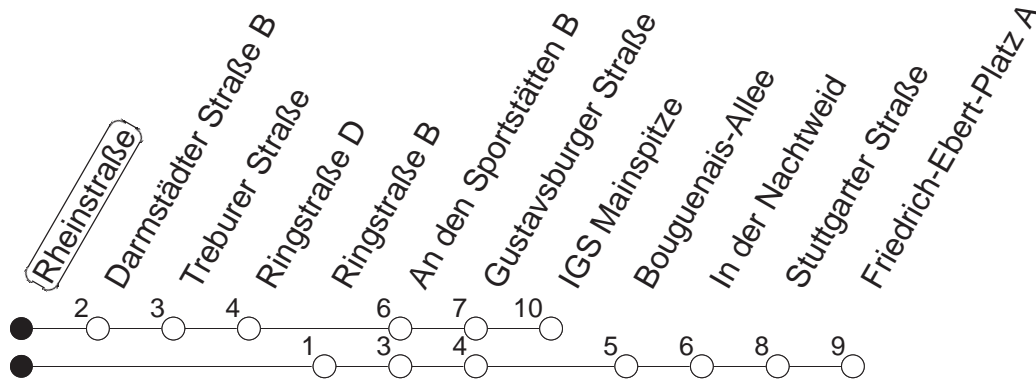

56

Rheinstraße

BUS

→ Ginsheim/
Friedrich-Ebert-Platz

Uhrzeit	Mo.-Fr. (Schule)		Mo.-Fr. (Ferien)		Samstag		Sonn-/Feiertag		
4	38		38						
5	25	55	25	55					
6	25	41	25	41					
7	11	34 _M	41 _m	11	41	14	44		
8	11	41	11	41	14	44			
9	11	41	11	41	14	41	14	44	
10	11	41	11	41	11	41	14	44	
11	11	41	11	41	11	41	14	44	
12	11	41	11	41	11	41	14	44	
13	11	41	11	41	11	41	14	44	
14	11	41	11	41	11	41	14	44	
15	11	41	11	41	11	41	14	44	
16	11	41	11	41	11	41	14	44	
17	11	41	11	41	11	41	14	44	
18	11	41	11	41	11	41	14	44	
19	11	41	11	41	14	44	14	44	
20	11	44	11	44	14	44	14	44	
21	14	44	14	44	14	44	14	44	
22	14	44	14	44	14	44	14	44	
23	14	44 _{fn}	14	44 _{fn}	14	44	14		
0	14 _{fn}		14 _{fn}		14				

m : An Schultagen der IGS Mainspitze über IGS Mainspitze zum Friedrich-Ebert-Platz

fn : Nur Nacht Freitag auf Samstag und Nacht vor Feiertag auf den Feiertag

M : Über Treburer Straße zur IGS Mainspitze, fährt nur an Schultagen der IGS Mainspitze

gültig ab: ab 11.12.2022

Ferien in RLP: 23.12.22 - 02.01.23 / 03.04. - 11.04. / 19.05. / 30.05. - 09.06. / 24.07. - 01.09. / 16.10. - 27.10.23

Weitere Infos im Verkehrs Center Mainz (Tel. 0 61 31 - 12 77 77) und www.mainzer-mobilitaet.de