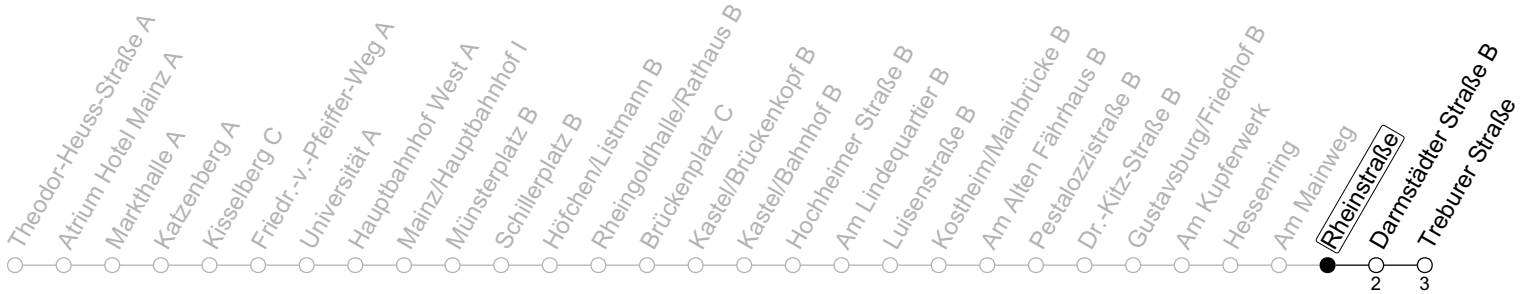

58

Rheinstraße

→ Bischofsheim/Treburer Straße

	Montag-Freitag	Samstag
6	54	
7	24 _{IG} 54 _{IG}	
8	24 54	
9	24 54	24 54
10	24 54	24 54
11	24 54	24 54
12	24 54	24 54
13	24 54	24 54
14	24 54	24 54
15	24 54	24 54
16	24 54	24 54
17	24 54	24 54
18	24 54	24 54
19	24 54	
20	24	

IG : An Schultagen in Hessen bis IGS Mainspitze

gültig ab: 26.08.2024

Ferien RLP: 27.12.23-06.01.24 / 12.-14.02. / 25.03.-02.04. / 10.05. / 21.-31.05. / 15.07.-23.08. / 04.10. / 14.10.-25.10.24
 Weitere Informationen im Verkehrs-Center Mainz (Tel. 0 61 31 - 12 77 77) und www.mainzer-mobilitaet.de