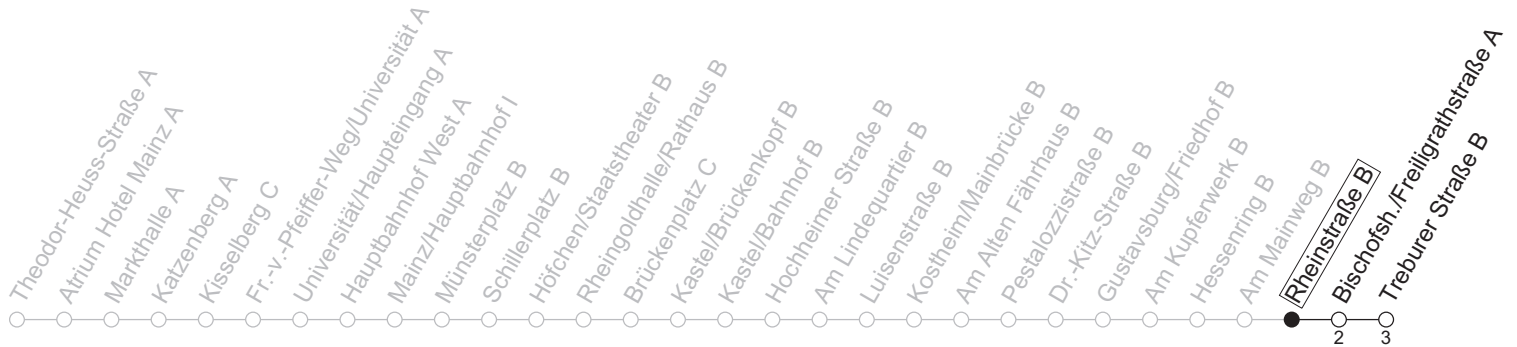

58

Rheinstraße B

→ Bischofsheim/Treburer Straße B

	Montag-Freitag	Samstag
6	53	
7	23 ^{IGS} 53 ^{IGS}	
8	23 53	
9	23 53	24 53
10	23 53	23 53
11	23 53	23 53
12	23 53	23 53
13	23 53	23 53
14	23 53	23 53
15	23 53	23 53
16	23 53	23 53
17	23 53	23 53
18	23 53	23 53
19	23 53	
20	23	

IGS: An Schultagen bis IGS Mainspitze

gültig ab: 13.04.2026

Ferien RLP: 20.12.25-07.01.26 / 16.-17.02. / 28.03.-12.04. / 15.05. / 05.06. / 27.06.-09.08. / 03.10.-18.10.26

Weitere Informationen im Verkehrs-Center Mainz (Tel. 0 61 31 - 12 77 77) und www.mainzer-mobilitaet.de