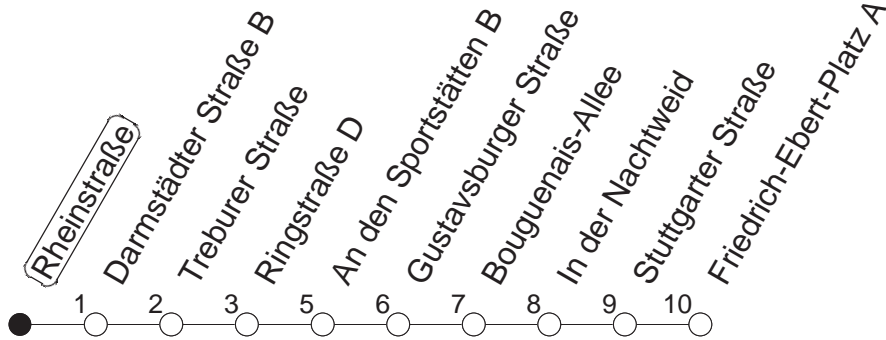

91

Rheinstraße

BUS

→ Ginsheim/
Friedrich-Ebert-Platz

🕒	Montag bis Donnerstag	Freitag	Samstag	Sonn- und Feiertag		
4			28	28		
5			28	28		
6			28	28		
7				28		
8				28		
9						
10						
11						
12						
13						
14						
15						
16						
17						
18						
19						
20						
21						
22						
23	28	58		28	58	
0	28	28	58	28	58	28
1	28	28	28	28	28	
2		28	28			
3		28	28			

gültig ab: ab 11.12.2022

In Nächten vor Feiertagen gilt auf dieser Linie der Freitagsfahrplan.

Weitere Infos im Verkehrs Center Mainz (Tel. 0 61 31 - 12 77 77) und www.mainzer-mobilitaet.de