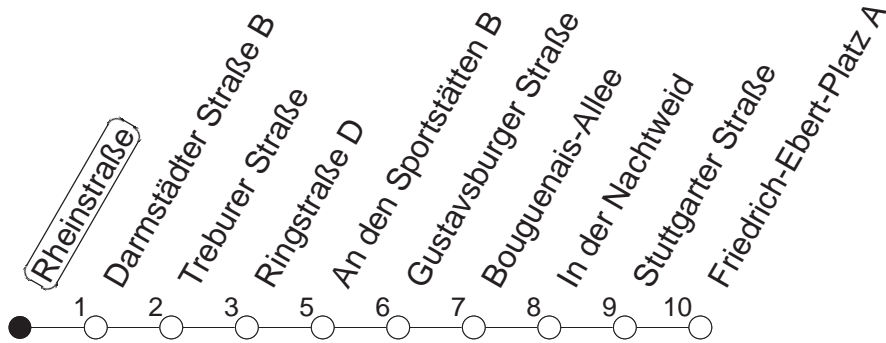

91

Rheinstraße

BUS

→ Ginsheim/
Friedrich-Ebert-Platz

🕒	Nächte auf Mo.-Fr.		Nächte auf Sa.		Nächte auf Sonn-/Feiertage		Besondere Feiertage*	
	1	2	1	2	1	2	1	2
23	28	58					28	58
0	28						28	
1	28		28	58	28	58	28	
2			28		28		28	
3			28		28		28	
4			28		28		28	
5			28		28		28	
6			28		28		28	
7					28		28 _{so}	
8					28		28 _{so}	

so : Nicht an Samstagmorgen

gültig ab: 13.12.20

* Nächte 25. auf 26. u. 26. auf 27.12.; 01. auf 02.01.; Karfreitag auf -samstag; Ostersonntag auf -montag; 01. auf 02.05; Pfingstsonntag auf -montag

Weitere Infos im Verkehrs Center Mainz (Tel. 0 61 31 - 12 77 77) und www.mainzer-mobilitaet.de