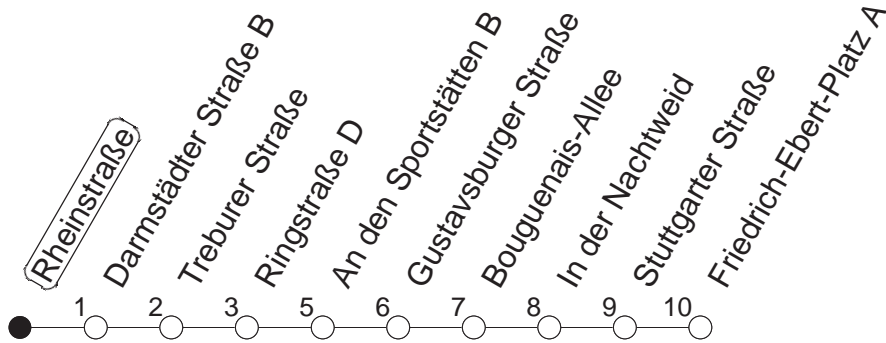

91

Rheinstraße

BUS

→ Ginsheim/
Friedrich-Ebert-Platz

🕒	Nächte auf Mo.-Fr.		Nächte auf Sa.		Nächte auf Sonn-/Feiertage		Besondere Feiertage*	
	1	2	1	2	1	2	1	2
23	28	58					28	58
0	28						28	
1	28		28	58	28	58	28	
2			28		28		28	
3			28		28		28	
4			28		28		28	
5			28		28		28	
6			28		28		28	
7					28		28 _n	
8					28		28 _n	

_n : Nicht am Morgen des Karsamstags

gültig ab: 01.04.22

* Diese Spalte gilt in den Nächten Karfreitag auf Karsamstag; Ostersonntag auf Ostermontag; Pfingstsonntag auf Pfingstmontag; 02. auf 03.10.22.

Weitere Infos im Verkehrs Center Mainz (Tel. 0 61 31 - 12 77 77) und www.mainzer-mobilitaet.de