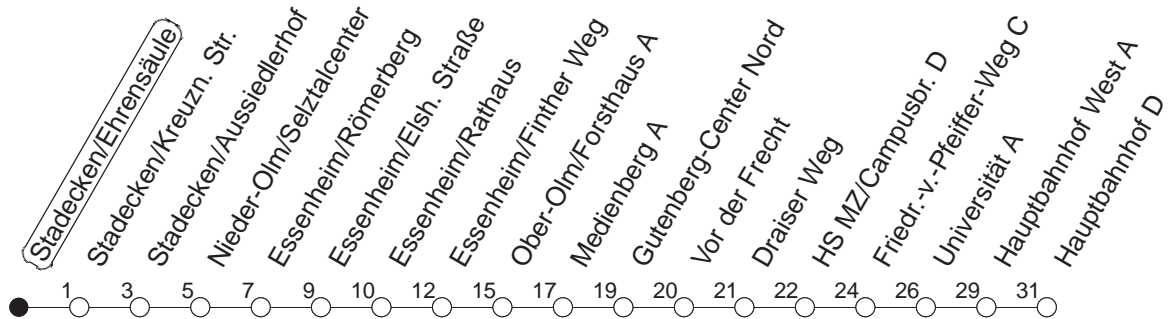

## Stadecken/Ehrensäule

BUS

→ Mainz/Hauptbahnhof

🕒	Mo.-Fr. (Schule)	Mo.-Fr. (Ferien)	Samstag	Sonn-/Feiertag
5	23	23		
6	46	54 <sub>Vu</sub>		
7	19	19		
8	23	23		
9	23	23	23	
10	23	23	23	
11	23	23	23	
12	43	43	23	
13	44	44	23	
14	23	23	23	
15	18	18	23	
16	20	23	55	23
17	23	48	23	
18	48	48		
19			23	
20				
21				
22	17 <sub>vmd</sub>	17 <sub>vmd</sub>		
23	23 <sub>vfn</sub>	23 <sub>vfn</sub>	23 <sub>v</sub>	

V<sub>u</sub> : Über Ober-Olm/Draiser Straße, ab Medienberg über Mainz-Bretzenheim - Pariser Tor und Universitätsmedizin

v : Über Ober-Olm/Draiser Straße  
 md : Nur Montag - Donnerstag  
 fn : Nur Freitag