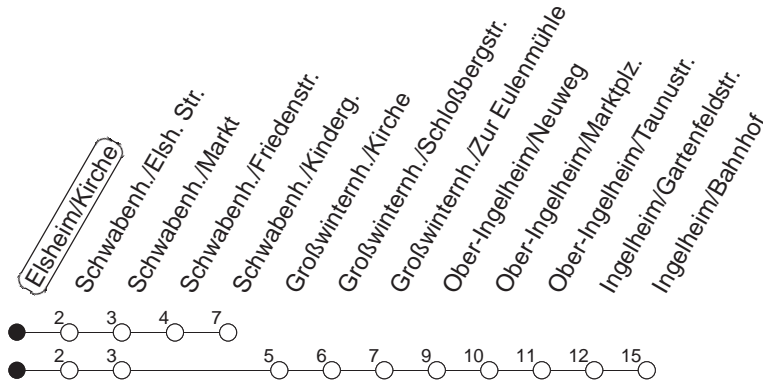

75

Elsheim/Kirche

BUS

→ Ingelheim/Bahnhof

Uhrzeit	Mo.-Fr. (Schule)	Mo.-Fr. (Ferien)	Samstag	Sonn-/Feiertag
8	33	33		
9	38	38		
10	38 _K	38 _K	38 _K	
11	38	38	38 _K	
12	38	38	38 _K	
13			38 _K	
14	10 38 _K	38 _K	38 _K	
15	38	38		
16	28 _K	28 _K	38 _K	
17	28	28	38	
18	28 _K	28 _K	38	
19	38	38		
20	38	38		
21				
22	12 _{fn}	12 _{fn}	12	

K : Ab Schwabenheim/Markt nach Schwabenheim/Kindergarten

fn : Nur Freitag

gültig ab: 13.12.20

Ferien Mainz: 21.12.20-05.01.21 / 15./16.02. / 29.03.-06.04. / 25.05.-04.06. / 14.05. / 19.07.-27.08. / 11.10.-22.10.21.