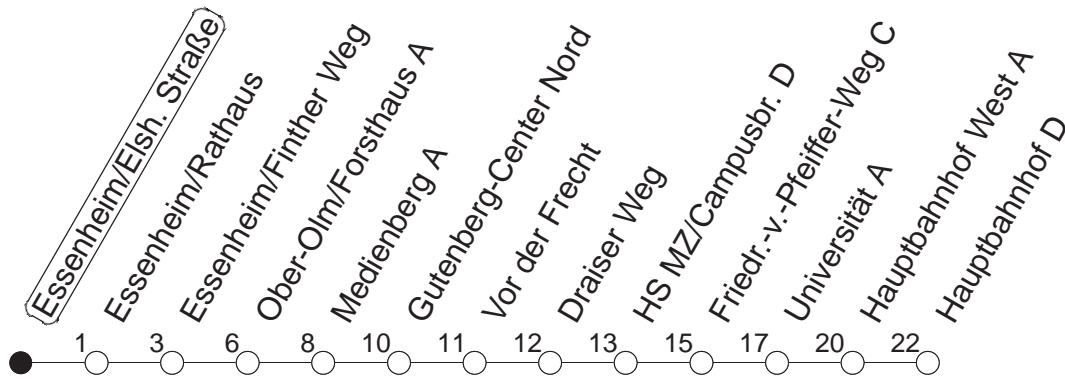

75

Essenheim/Elsheimer Str.

BUS

→ Mainz/Hauptbahnhof

🕒	Mo.-Fr. (Schule)		Mo.-Fr. (Ferien)		Samstag	Sonn-/Feiertag
5	32		32			
6	56					
7	01 _{Vu}	29	56 _u	29		
8	32		32			
9	32		32		32	
10	32		32		32	
11	32		32		32	
12	52		52		32	
13	53		53		32	
14	32		32		32	
15	27		27		32	
16	29		32		32	
17	04	32	04	57	32	
18	57		57			
19					32	
20						
21						
22	26 _{vmd}		26 _{vmd}			
23	32 _{vfn}		32 _{vfn}		32 _v	

V_u : Über Ober-Olm/Draiser Straße, ab Medienberg über Mainz-Bretzenheim - Pariser Tor und Universitätsmedizin
u : Ab Medienberg über Mainz-Bretzenheim - Pariser Tor und Universitätsmedizin

v : Über Ober-Olm/Draiser Straße
md : Nur Montag - Donnerstag
fn : Nur Freitag