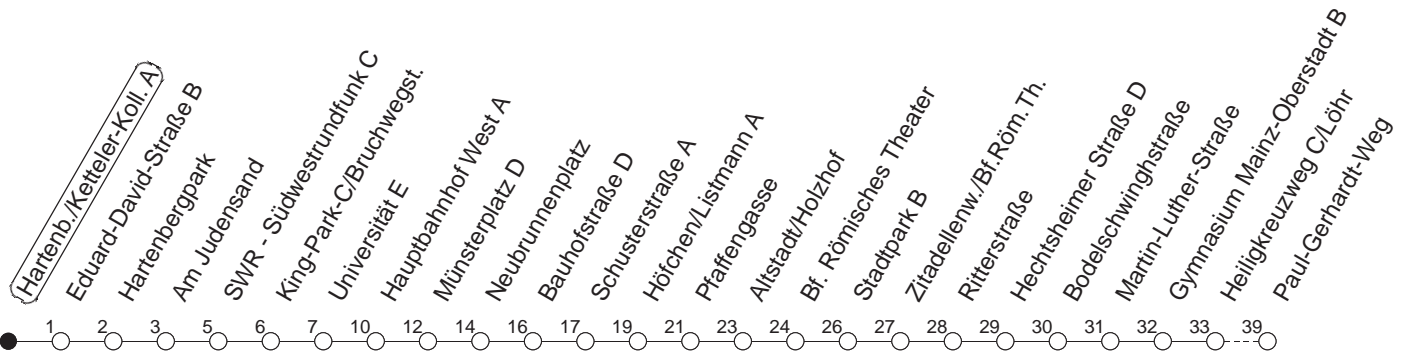

65

Hartenberg/Ketteler-Kolleg A

BUS

Weisenau/Paul-Gerhardt-Weg

🕒	Mo.-Fr. (Schule)		Mo.-Fr. (Ferien)		Samstag		Sonn-/Feiertag	
6	19	49	19	49				
7	19	49	19	49				
8	19	49	19	49	49			
9	19	49	19	49	19	49		
10	19	49	19	49	19	49		
11	19	49	19	49	19	49		
12	19	49	19	49	19	49		
13	19	49	19	49	19	49		
14	19	49	19	49	19	49		
15	19	49	19	49	19	49		
16	19	49	19	49	19	49		
17	19	49	19	49	19	49		
18	19	49	19	49	19			
19	19	49	19	49				

gültig ab: 13.12.20

Ferien in RLP: 21.12.20-06.01.21 / 29.03.-06.04. / 25.05.-02.06. / 19.07.-27.08. / 11.10.-22.10.21.

Weitere Infos im Verkehrs Center Mainz (Tel. 0 61 31 - 12 77 77) und www.mainzer-mobilitaet.de