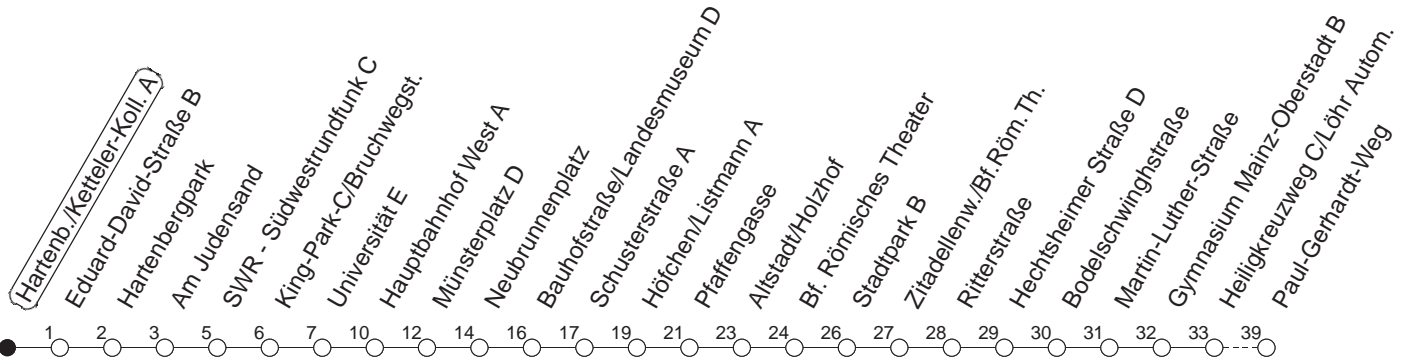

65

Hartenberg/Ketteler-Kolleg A

BUS

Weisenau/Paul-Gerhardt-Weg

🕒	Mo.-Fr. (Schule)		Mo.-Fr. (Ferien)		Samstag		Sonn-/Feiertag	
6	19	49	19	49				
7	19	49	19	49				
8	19	49	19	49	49			
9	19	49	19	49	19	49		
10	19	49	19	49	19	49		
11	19	49	19	49	19	49		
12	19	49	19	49	19	49		
13	19	49	19	49	19	49		
14	19	49	19	49	19	49		
15	19	49	19	49	19	49		
16	19	49	19	49	19	49		
17	19	49	19	49	19	49		
18	19	49	19	49	19			
19	19	49	19	49				

gültig ab: 01.04.22

Ferien in Rheinland-Pfalz: 11.04. - 22.04. / 27.05. / 17.06. / 25.07. - 02.09. / 17.10. - 31.10.22.

Weitere Infos im Verkehrs Center Mainz (Tel. 0 61 31 - 12 77 77) und www.mainzer-mobilitaet.de