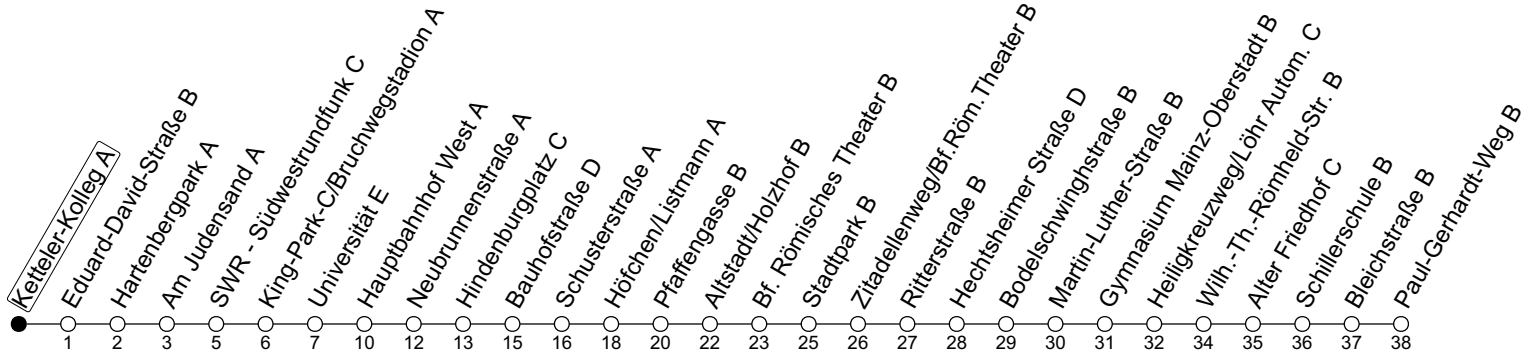

## Ketteler-Kolleg A

→ Mainz-Weisenau/Paul-Gerhardt-Weg B

### ÖPNV-Sperrung Münsterplatz ab 5.3.

Mo-Fr (Schul- & Brückentage*)	Samstag
6 19 49	
7 19 49	
8 19 49	50
9 19 49	20 50
10 19 49	20 50
11 19 49	20 50
12 19 49	20 50
13 19 49	20 50
14 19 49	20 50
15 19 49	20 50
16 19 49	20 50
17 19 49	20 50
18 19 49	20
19 19 49	

gültig ab: 05.03.2025

\* Ferien RLP: 21.12.24-08.01.25 / 12.04.-25.04. / 05.07.-17.08. / 11.10.-26.10.25

Weitere Informationen im Verkehrs-Center Mainz (Tel. 0 61 31 - 12 77 77) und [www.mainzer-mobilitaet.de](http://www.mainzer-mobilitaet.de)