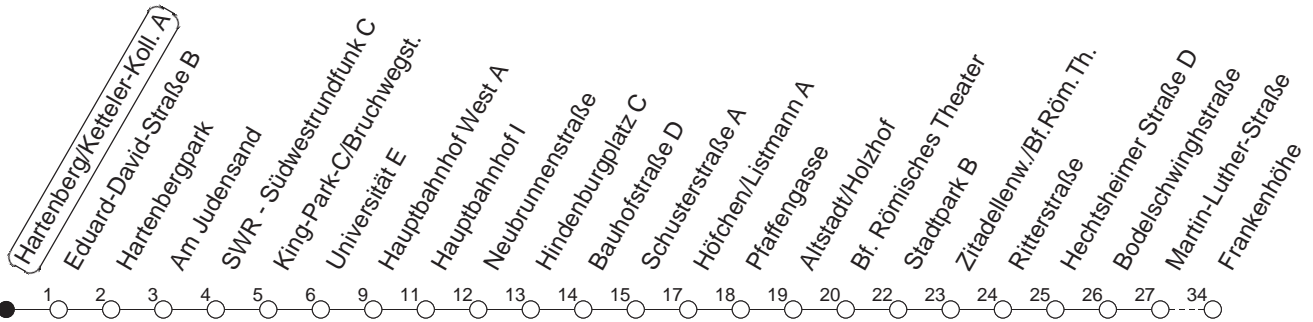

93

Hartenberg/Ketteler-Kolleg A

BUS

→ Hechtsheim/Frankenhöhe

| 🕒 | Nächte auf Mo.-Fr. | Nächte auf Sa. | Nächte auf Sonn-/Feiertage | Besondere Feiertage* |
|----|--------------------|-----------------|----------------------------|----------------------|
| 22 | 44 | | | 44 |
| 23 | 14 44 | | | 14 44 |
| 0 | 44 | 44 | 44 | 44 |
| 1 | | 14 44 | 14 44 | 44 |
| 2 | | 44 | 44 | 44 |
| 3 | | | | |
| 4 | | 44 _H | 44 _H | 44 _H |
| 5 | | 44 | 44 | 44 |
| 6 | | | 44 | 44 _{So} |
| 7 | | | 44 | 44 _{So} |

H : Nur bis Hauptbahnhof

So : Nicht an Samstagmorgen

gültig ab: 13.12.20

* Nächte 25. auf 26. u. 26. auf 27.12.; 01. auf 02.01.; Karfreitag auf -samstag; Ostersonntag auf -montag; 01. auf 02.05; Pfingstsonntag auf -montag