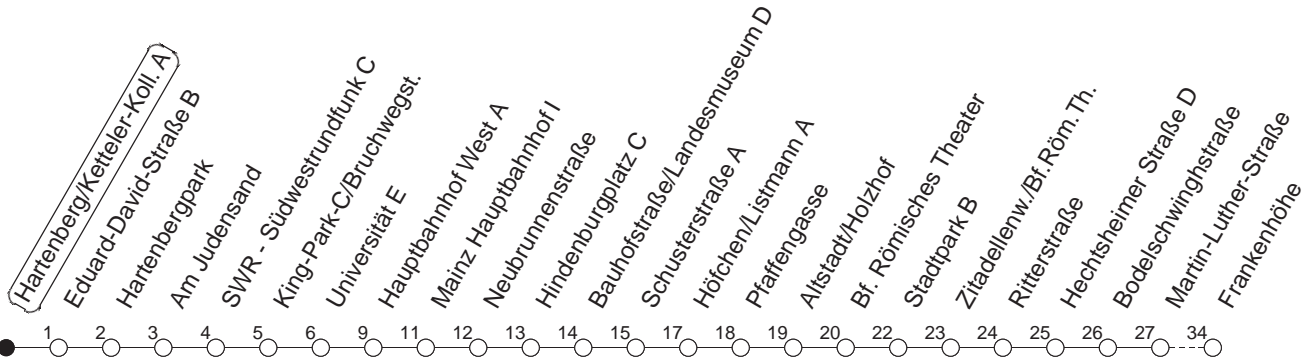

93

Hartenberg/Ketteler-Kolleg A

BUS

→ Hechtsheim/Frankenhöhe

🕒	Nächte auf Mo.-Fr.	Nächte auf Sa.	Nächte auf Sonn-/Feiertage	Besondere Feiertage*
22	44			44
23	14 44			14 44
0	44	44	44	44
1		14 44	14 44	44
2		44	44	44
3				
4		44 _H	44 _H	44 _H
5		44	44	44
6			44	44 _n
7			44	44 _n

H : Nur bis Hauptbahnhof

n : Nicht am Morgen des Karsamstags

gültig ab: 01.04.22

* Diese Spalte gilt in den Nächten Karfreitag auf Karsamstag; Ostersonntag auf Ostermontag; Pfingstsonntag auf Pfingstmontag; 02. auf 03.10.22.