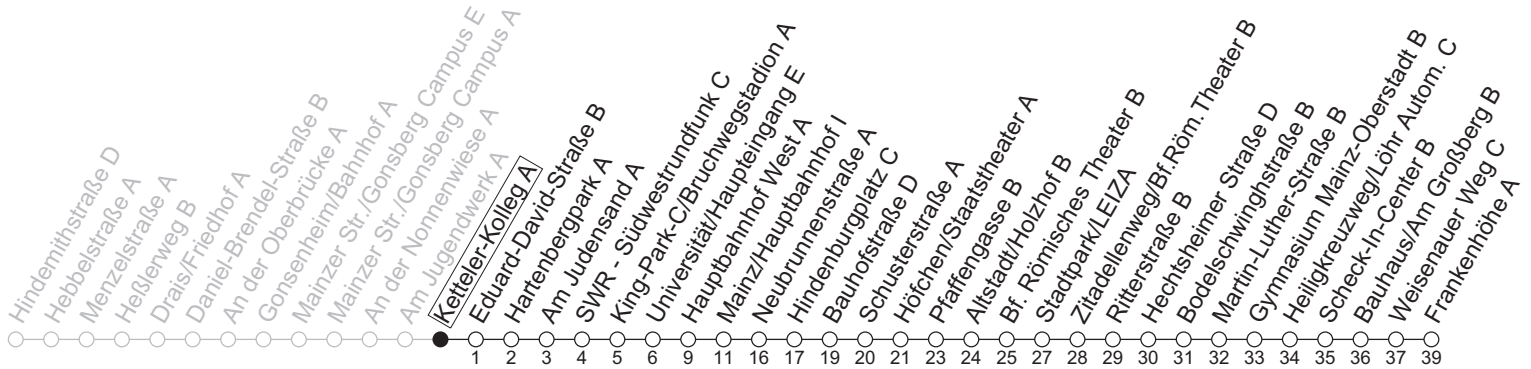

93

Ketteler-Kolleg A

→ Mainz-Hechtsheim/Frankenhöhe A

🕒	Nächte Mo./Di. bis Do./Fr.	Nacht Freitag auf Samstag	Samstag	Sonn-/Feiertag
5			44	44
6			44	44
7			14 44	44
8				44
9				15 45
10				
11				
12				
13				
14				
15				
16				
17				
18				
19				
20				
21				
22	44	44	44	44
23	14 44	14 44	14 44	14 44
0	44	14 44	14 44	44
1		44	44	
2		44	44	
3				
4		44 _a	44 _a	

a : nur bis Mainz/Hauptbahnhof I

gültig ab: 13.04.2026

In Nächten vor Feiertagen gilt auf dieser Linie der Freitagsfahrplan

Weitere Informationen im Verkehrs-Center Mainz (Tel. 0 61 31 - 12 77 77) und www.mainzer-mobilitaet.de