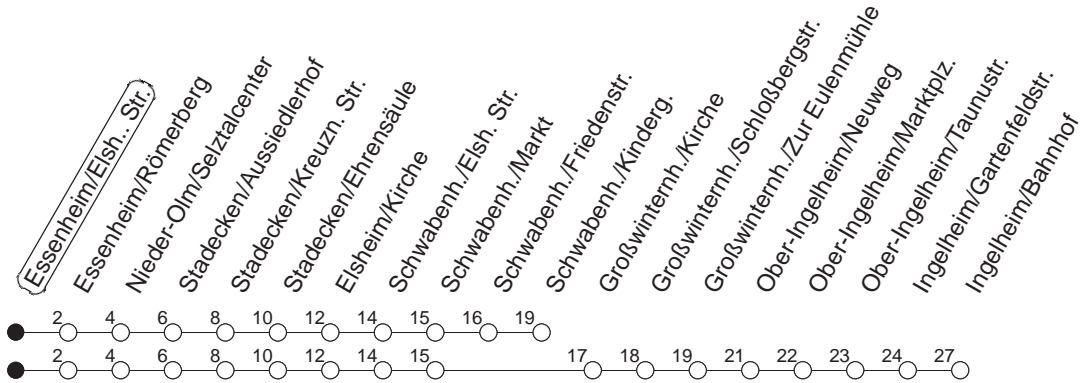

75

Essenheim/Elsheimer Str.

BUS

→ Ingelheim/Bahnhof

🕒	Mo.-Fr. (Schule)	Mo.-Fr. (Ferien)	Samstag	Sonn-/Feiertag
6	25 _Z	25 _Z		
7	32 _Z			
8	20	20		
9	25	25		
10	25 _K	25 _K	25 _K	
11	25	25	25 _K	
12	25	55 _Z	25	55 _Z
13	59		25 _K	
14	04 _{Ee}	25 _K	25 _K	
15	25	25	25 _E	
16	15 _K	15 _K	25 _K	
17	15	15	25	
18	15 _K	15 _K	25	
19	25	25		
20	25	25		
21	59 _{A,md}	59 _{fn}	59 _{A,md}	59 _{fn}

Z : Nur bis Selztal-Center
 K : Ab Schwabenheim/Markt nach Schwabenheim/Kindergarten
 Ee : Nur bis Stackeden/Ehrensäule, ab Essenh./Elsheimer Str. über Elsheim/Kirche (nicht über Selztal-Center)

A : Nur bis Elsheim/Kirche
 E : Nur bis Stackeden/Ehrensäule
 md : Nur Montag - Donnerstag
 fn : Nur Freitag

gültig ab: 13.12.20

Ferien Mainz: 21.12.20-05.01.21 / 15./16.02. / 29.03.-06.04. / 25.05.-04.06. / 14.05. / 19.07.-27.08. / 11.10.-22.10.21.

Weitere Infos im Verkehrs Center Mainz (Tel. 0 61 31 - 12 77 77) und www.mainzer-mobilitaet.de