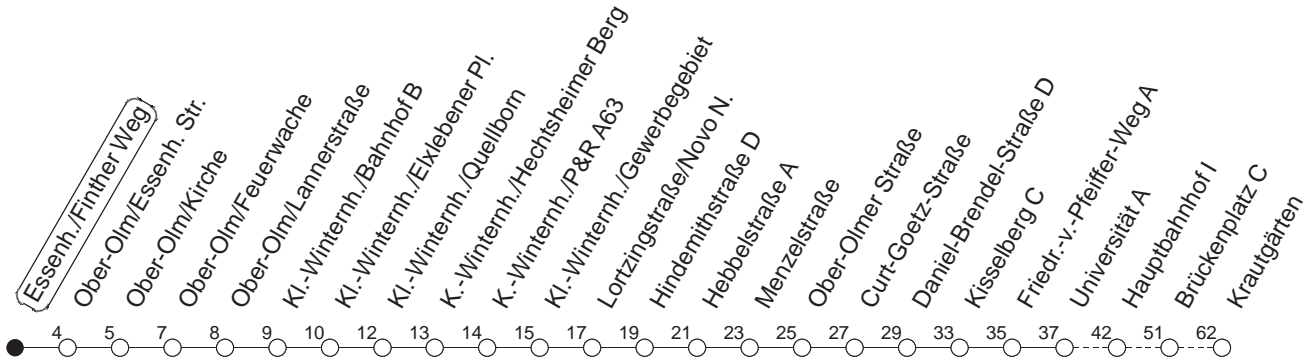

55

Essenheim/Finther Weg

BUS

→ Mainz-Kastel/Krautgärten

🕒	Mo.-Fr. (Schule)	Mo.-Fr. (Ferien)	Samstag	Sonn-/Feiertag
6	22	49	22	49
7	19	49	19	49
8	19 _B	52 _B	19 _B	52 _B
9	52 _L	52 _L		
10				
11	22 _L	22 _L		
12	52 _L	52 _L		
13	52	52		
14	22	52	22	52
15	22	52	22	52
16	22	52	22	52
17	22	52 _H	22	52 _H

B : Nur bis Brückenplatz

H : Nur bis Hauptbahnhof

L : Nur bis Lerchenberg/Hindemithstraße

gültig ab: 13.12.20

Ferien in RLP: 21.12.20-06.01.21 / 29.03.-06.04. / 25.05.-02.06. / 19.07.-27.08. / 11.10.-22.10.21.