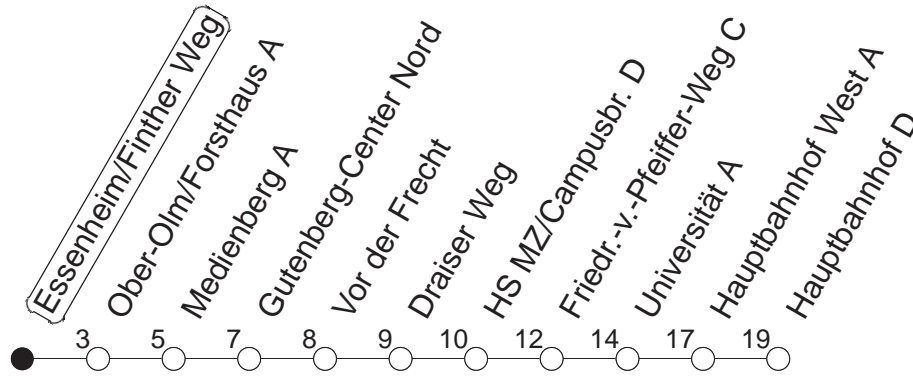

75

Essenheim/Finther Weg

BUS

→ Mainz/Hauptbahnhof

🕒	Mo.-Fr. (Schule)				Mo.-Fr. (Ferien)	Samstag	Sonn-/Feiertag
5	35				35		
6							
7	00	05_{Vu}	33	58_u	33		
8	35				35		
9	35				35	35	
10	35				35	35	
11	35				35	35	
12	55				55	35	
13	56				56	35	
14	35				35	35	
15	30				30	35	
16	32				35	35	
17	07	35			07	35	
18					00		
19	00				00	35	
20							
21							
22	28_{vmd}				28_{vmd}		
23	34_{vfn}				34_{vfn}	34_v	

_{Vu} : Über Ober-Olm/Draiser Straße, ab Medienberg über Mainz-Bretzenheim - Pariser Tor und Universitätsmedizin
_u : Ab Medienberg über Mainz-Bretzenheim - Pariser Tor und Universitätsmedizin

_v : Über Ober-Olm/Draiser Straße
_{md} : Nur Montag - Donnerstag
_{fn} : Nur Freitag

gültig ab: 13.12.20

Ferien Mainz: 21.12.20-05.01.21 / 15./16.02. / 29.03.-06.04. / 25.05.-04.06. / 14.05. / 19.07.-27.08. / 11.10.-22.10.21.

Weitere Infos im Verkehrs Center Mainz (Tel. 0 61 31 - 12 77 77) und www.mainzer-mobilitaet.de