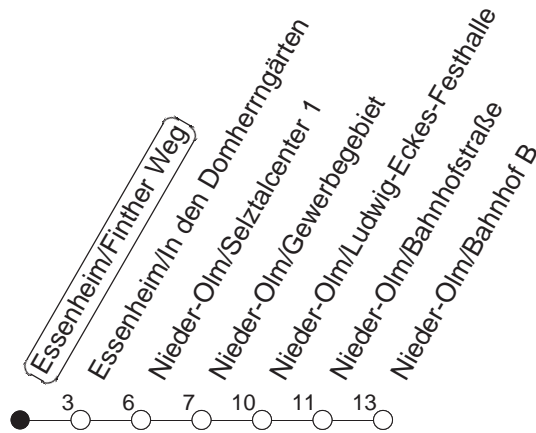

55

Essenheim/Finther Weg

BUS

→ Nieder-Olm/Bahnhof

🕒	Mo.-Fr. (Schule)		Mo.-Fr. (Ferien)		Samstag	Sonn-/Feiertag
7	00	35	00	35		
8	05		05			
9	05		05			
10	35		35			
11						
12	05		05			
13	35		35			
14	05	35	05	35		
15	05	35	05	35		
16	05	35	05	35		
17	05	35	05	35		
18	05		05			

gültig ab: 13.12.20

Ferien in RLP: 21.12.20-06.01.21 / 29.03.-06.04. / 25.05.-02.06. / 19.07.-27.08. / 11.10.-22.10.21.

Weitere Infos im Verkehrs Center Mainz (Tel. 0 61 31 - 12 77 77) und www.mainzer-mobilitaet.de