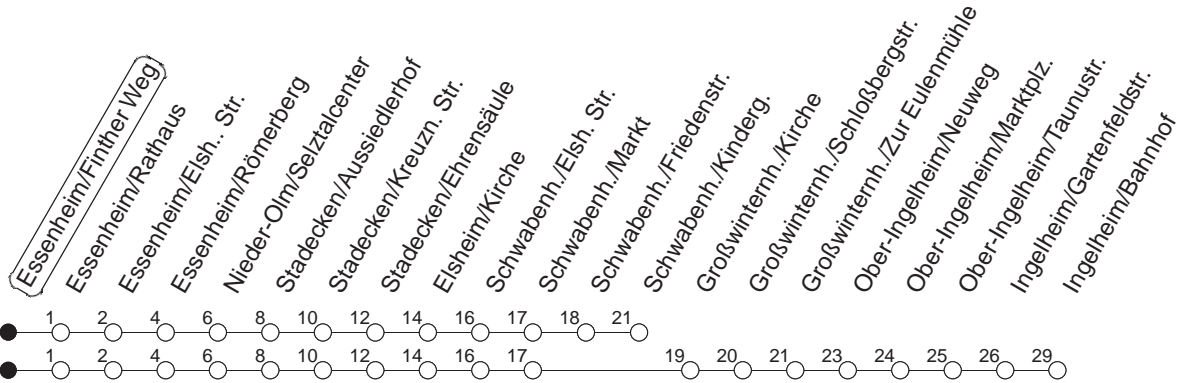

75

Essenheim/Finther Weg

BUS

→ Ingelheim/Bahnhof

🕒	Mo.-Fr. (Schule)	Mo.-Fr. (Ferien)	Samstag	Sonn-/Feiertag
6	23_Z	23_Z		
7	30_Z			
8	18	18		
9	23	23		
10	23_K	23_K	23_K	
11	23	23	23_K	
12	23	53_Z	23_K	
13	56		23_K	
14	01_{Ee}	23_K	23_K	
15	23	23	23_E	
16	13_K	13_K	23_K	
17	13	13	23	
18	13_K	13_K	23	
19	23	23		
20	23	23		
21	57_{A,md}	57_{fn}	57_{A,md}	57_{fn}

Z : Nur bis Selztal-Center

K : Ab Schwabenheim/Markt nach Schwabenheim/Kindergarten

Ee : Nur bis Stackeden/Ehrensäule, ab Essenh./Elsheimer Str. über Elsheim/Kirche (nicht über Selztal-Center)

A : Nur bis Elsheim/Kirche

E : Nur bis Stackeden/Ehrensäule

md : Nur Montag - Donnerstag

fn : Nur Freitag

gültig ab: 13.12.20

Ferien Mainz: 21.12.20-05.01.21 / 15./16.02. / 29.03.-06.04. / 25.05.-04.06. / 14.05. / 19.07.-27.08. / 11.10.-22.10.21.

Weitere Infos im Verkehrs Center Mainz (Tel. 0 61 31 - 12 77 77) und www.mainzer-mobilitaet.de