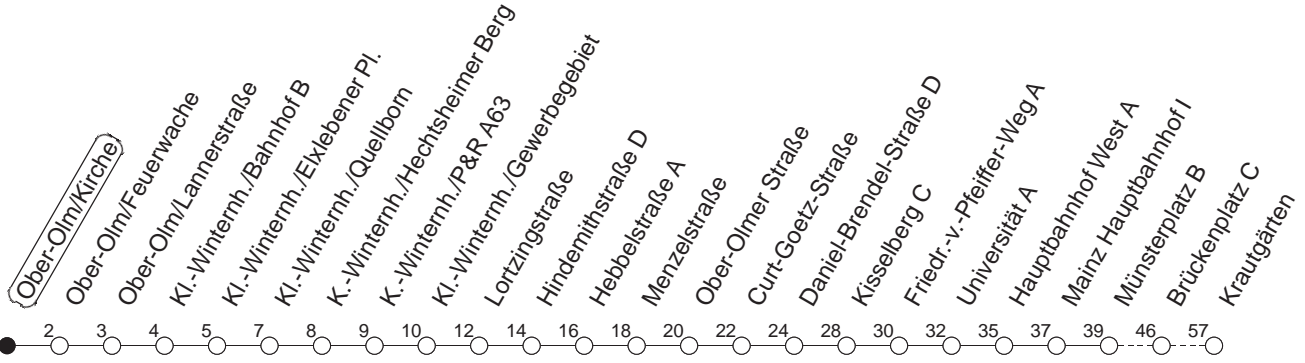

55

Ober-Olm/Kirche

BUS

→ Mainz-Kastel/Krautgärten

🕒	Mo.-Fr. (Schule)	Mo.-Fr. (Ferien)	Samstag	Sonn-/Feiertag
6	27 54	27 54		
7	24	24		
8	24_B 57_B	24_B 57_B		
9	57_L	57_L		
10				
11	27_L	27_L		
12	57_L	57_L		
13	57	57		
14	27 57	27 57		
15	27	27		
16	27	27		
17	27 57_H	27 57_H		

B : Nur bis Mainz/Brückenplatz

H : Nur bis Mainz/Hauptbahnhof

L : Nur bis Lerchenberg/Hindemithstraße

gültig ab: 01.04.22

Ferien in Rheinland-Pfalz: 11.04. - 22.04. / 27.05. / 17.06. / 25.07. - 02.09. / 17.10. - 31.10.22.

Weitere Infos im Verkehrs Center Mainz (Tel. 0 61 31 - 12 77 77) und www.mainzer-mobilitaet.de