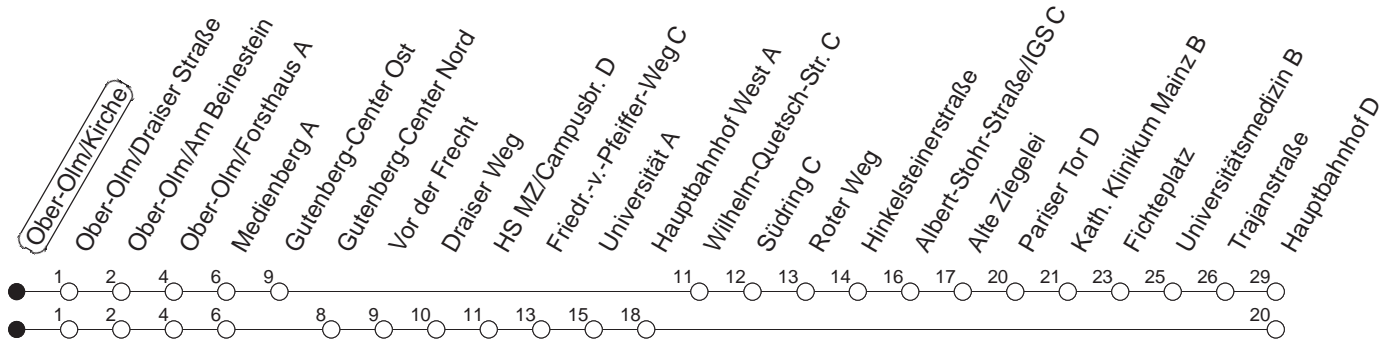

75

Ober-Olm/Kirche

BUS

→ Mainz/Hauptbahnhof

🕒	Mo.-Fr. (Schule)	Mo.-Fr. (Ferien)	Samstag	Sonn-/Feiertag
7	09_u			
8				
9				
10				
11				
12				
13				
14				
15				
16				
17				
18				
19				
20				
21				
22	31_{md}	31_{md}		
23	37_{fn}	37_{fn}	37	

u : Ab Medienberg über Mainz-Bretzenheim - Pariser Tor und Universitätsmedizin

md : Nur Montag - Donnerstag

fn : Nur Freitag

gültig ab: 13.12.20

Ferien Mainz: 21.12.20-05.01.21 / 15./16.02. / 29.03.-06.04. / 25.05.-04.06. / 14.05. / 19.07.-27.08. / 11.10.-22.10.21.

Weitere Infos im Verkehrs Center Mainz (Tel. 0 61 31 - 12 77 77) und www.mainzer-mobilitaet.de