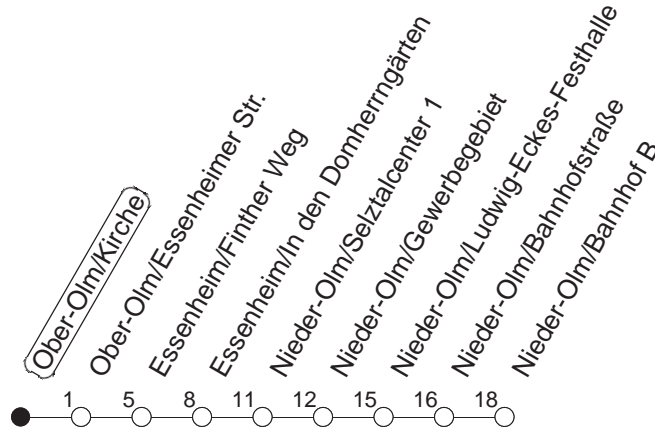

55

Ober-Olm/Kirche

BUS

→ Nieder-Olm/Bahnhof

🕒	Mo.-Fr. (Schule)	Mo.-Fr. (Ferien)	Samstag	Sonn-/Feiertag
6	55	55		
7	30	30		
8	00	00		
9	00	00		
10	30	30		
11				
12	00	00		
13	30	30		
14	00 30	00 30		
15	00 30	00 30		
16	00 30	00 30		
17	00 30	00 30		
18	00	00		

gültig ab: 13.12.20

Ferien in RLP: 21.12.20-06.01.21 / 29.03.-06.04. / 25.05.-02.06. / 19.07.-27.08. / 11.10.-22.10.21.

Weitere Infos im Verkehrs Center Mainz (Tel. 0 61 31 - 12 77 77) und www.mainzer-mobilitaet.de