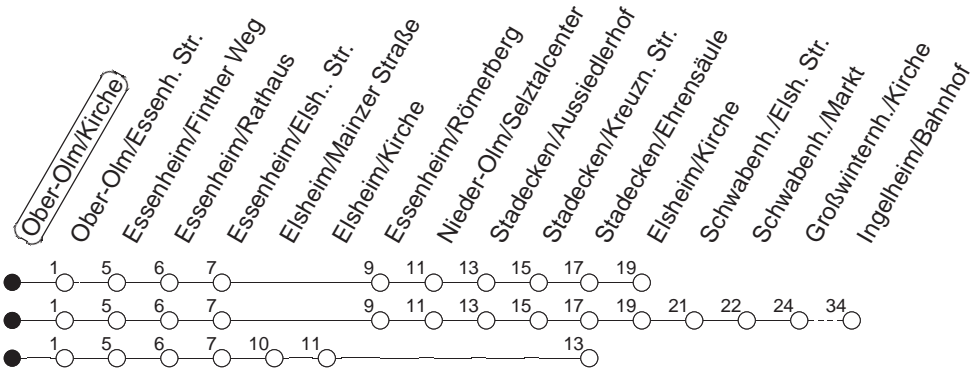

75

Ober-Olm/Kirche

BUS

→ Ingelheim/Bahnhof

	Mo.-Fr. (Schule)	Mo.-Fr. (Ferien)	Samstag	Sonn-/Feiertag
13	52	57_{Ee}		
14				
15				
16				
17				
18				
19				
20				
21	53_{Kmd}	53_{fn}	53_{Kmd}	53_{fn}

Ee : Nur bis Stackeden/Ehrensäule, ab Essenh./Elsheimer Str. über Elsheim/Kirche (nicht über Selztal-Center)

K : Nur bis Elsheim/Kirche
md : Nur Montag - Donnerstag
fn : Nur Freitag

gültig ab: 13.12.20

Ferien Mainz: 21.12.20-05.01.21 / 15./16.02. / 29.03.-06.04. / 25.05.-04.06. / 14.05. / 19.07.-27.08. / 11.10.-22.10.21.

Weitere Infos im Verkehrs Center Mainz (Tel. 0 61 31 - 12 77 77) und www.mainzer-mobilitaet.de