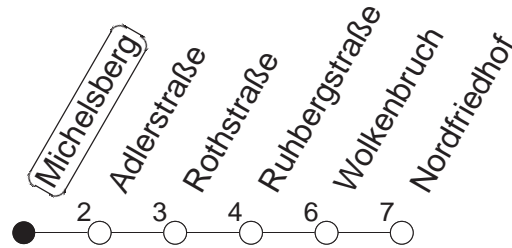

6

Michelsberg

BUS

→ Wiesbaden/Nordfriedhof

🕒	Mo.-Fr. (ganzjährig)						Samstag				Sonn-/Feiertag			
4	09	29					09							
5	04	19	34	49			04	34			04	34		
6	04	19	34	48	58		04	34			04	34		
7	08	18	28	38	48	58	02	17	32	47	04	34		
8	08	18	28	38	48	58	02	17	32	47	04	34		
9	08	18	28	38	48	58	02	17	32	47	02	32		
10	08	18	28	38	48	58	02	17	32	47	02	32		
11	08	18	28	38	48	58	02	17	32	47	02	32		
12	08	18	28	38	48	58	02	17	32	47	02	17	32	47
13	08	18	28	38	48	58	02	17	32	47	02	17	32	47
14	08	18	28	38	48	58	02	17	32	47	02	17	32	47
15	08	18	28	38	48	58	02	17	32	47	02	17	32	47
16	08	18	28	38	48	58	02	17	32	47	02	17	32	47
17	08	18	28	38	48	58	02	17	32	47	02	17	32	47
18	08	18	28	38	48	58	02	17	32	47	02	17	32	47
19	08	18	28	38	48	58	02	17	32	47	02	17	32	47
20	08	18	28	38	47		02	17	32	47	02	17	32	47
21	02	17	32	47			02	17	32		02	32		
22	02	32					02	32			02	32		
23	02	32 _{md}	32 _{fn}				02	32			02	32		
0	02 _{md}	02 _{fn}	32 _{md}	32 _{fn}			02	32			02	32		
1	02 _{md}	02 _{fn}	32				02	32			02	32		
2	02 _{fn}	32 _{fn}					02	32						
3	32 _{fn}						32							

fn : Nur Nacht Freitag auf Samstag und Nacht vor Feiertag auf den Feiertag

md : Nur Montag - Donnerstag, nicht in den Nächten vor Feiertagen

gültig ab: 13.12.20

Weitere Infos im Verkehrs Center Mainz (Tel. 0 61 31 - 12 77 77) und www.mainzer-mobilitaet.de