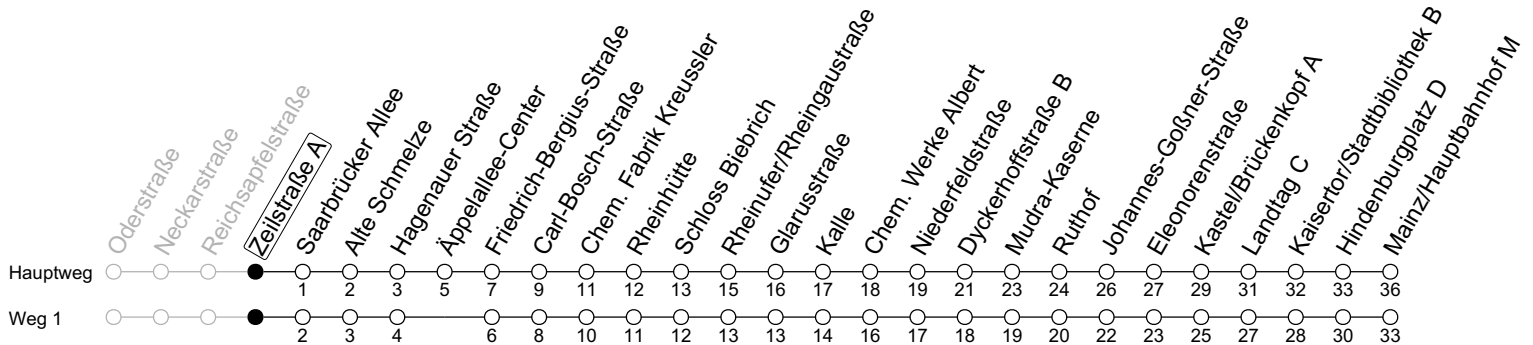

9

Zeilstraße A

→ Mainz/Hauptbahnhof M

	Montag-Freitag			Samstag		Sonn-/Feiertag	
4	40			56			
5	10	37		41		24 ^{1L6a}	54 ^{1L6a}
6	07	29	59	11	38	24 ^{1L6a}	54 ^{1L6a}
7	29	59		08	38	24 ^{1L6a}	54 ^{1L6a}
8	29	59		08	38	24 ^{1L6a}	54 ^{1L6a}
9	29	59		08	38	24 ^{1L6a}	54 ^{1L6a}
10	29	59		08	38	10 ₁	40 ₁
11	29	59		08	38	10 ₁	40 ₁
12	29	59		08	38	10 ₁	40 ₁
13	29	59		08	38	10 ₁	40 ₁
14	29	59		08	38	10 ₁	40 ₁
15	29	59		08	38	10 ₁	40 ₁
16	29	59		08	38	10 ₁	40 ₁
17	29	59		08	38	10 ₁	40 ₁
18	29	59		08	38	10 ₁	40 ₁
19	29	59		08	38	10 ₁	40 ₁
20	29			08	38	10 ₁	40 ₁
21	08	38		08	38	10 ₁	40 ₁
22	08	38		08	38	10 ₁	40 ₁
23	08	38 _{Fn}		08	38	10 ₁	

1: fährt Weg 1 a: nur bis Mudra-Kaserne Fn: Nur Nacht Freitag auf Samstag und Nacht vor Feiertag auf den Feiertag L6: An Mudra-Kaserne Anschluss zu Linie 6 Richtung Mainz/Hauptbahnhof

gültig ab: 10.12.2023