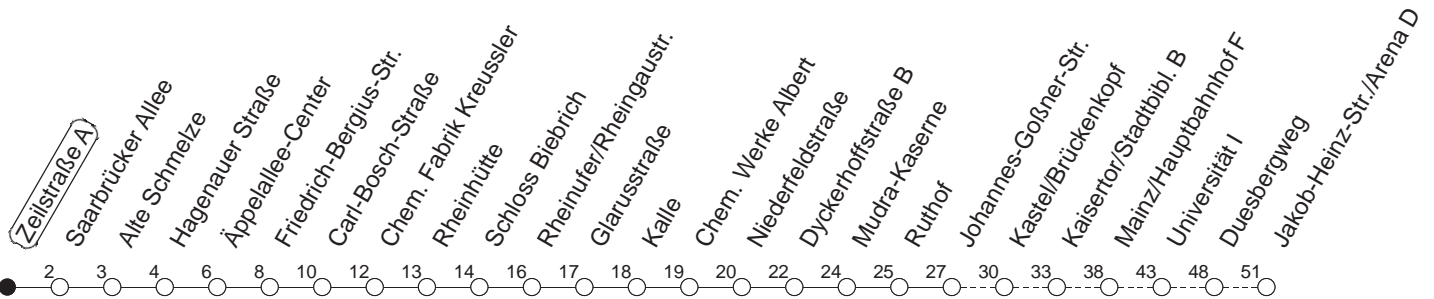

9

Zeilstraße A

BUS

→ Mainz/Jakob-Heinz-Straße

🕒	Mo.-Fr. (Vorlesungstage der JGU)	Mo.-Fr. (vorlesungsfrei)	Samstag	Sonn-/Feiertag
4	40 _H	40 _H	56 _H	
5	10 _H 37 _H	10 _H 37 _H	41 _H	24 _Z 54 _Z
6	07 _H 29 _H 59	07 _H 29 _H 59 _H	11 _H 38 _H	24 _Z 54 _Z
7	29 59	29 _H 59 _H	08 _H 38 _H	24 _Z 54 _Z
8	29 59	29 _H 59 _H	08 _H 38 _H	24 _Z 54 _Z
9	29 59 _H	29 _H 59 _H	08 _H 38 _H	24 _Z 54 _Z
10	29 _H 59 _H	29 _H 59 _H	08 _H 38 _H	10 _H 40 _H
11	29 _H 59 _H	29 _H 59 _H	08 _H 38 _H	10 _H 40 _H
12	29 _H 59 _H	29 _H 59 _H	08 _H 38 _H	10 _H 40 _H
13	29 _H 59 _H	29 _H 59 _H	08 _H 38 _H	10 _H 40 _H
14	29 _H 59 _H	29 _H 59 _H	08 _H 38 _H	10 _H 40 _H
15	29 _H 59 _H	29 _H 59 _H	08 _H 38 _H	10 _H 40 _H
16	29 _H 59 _H	29 _H 59 _H	08 _H 38 _H	10 _H 40 _H
17	29 _H 59 _H	29 _H 59 _H	08 _H 38 _H	10 _H 40 _H
18	29 _H 59 _H	29 _H 59 _H	08 _H 38 _H	10 _H 40 _H
19	29 _H 59 _H	29 _H 59 _H	08 _H 38 _H	10 _H 40 _H
20	29 _H	29 _H	08 _H 38 _H	10 _H 40 _H
21	08 _H 38 _H	08 _H 38 _H	08 _H 38 _H	10 _H 40 _H
22	08 _H 38 _H	08 _H 38 _H	08 _H 38 _H	10 _H 40 _H
23	08 _H 38 _{Hfn}	08 _H 38 _{Hfn}	08 _H 38 _H	10 _H

H : Nur bis Mainz/Hauptbahnhof

Z : Nur bis Mudra-Kaserne, dort besteht Anschluss an Linie 6 Richtung Mainz/Hauptbahnhof

fn : Nur Nacht Freitag auf Samstag und Nacht vor Feiertag auf den Feiertag

gültig ab: 01.04.22

Vorlesungsfreie Zeiten der JGU: 07.02. - 16.04. / 25.07. - 21.10.22

Weitere Infos im Verkehrs Center Mainz (Tel. 0 61 31 - 12 77 77) und www.mainzer-mobilitaet.de