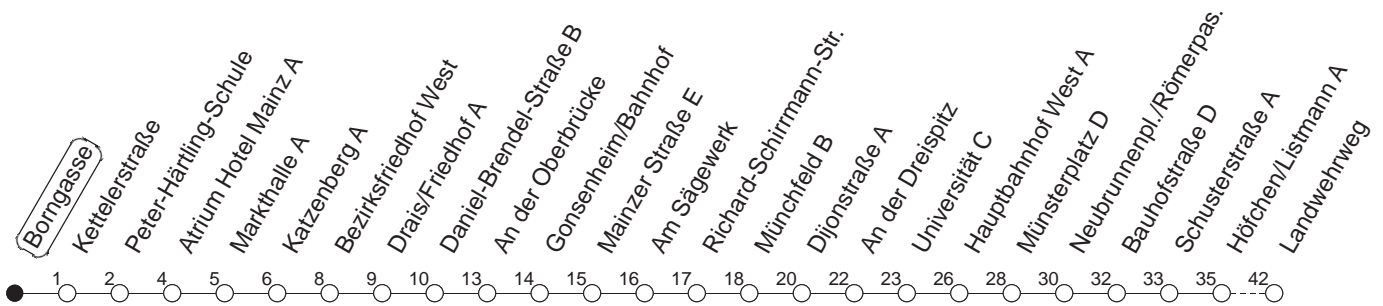

78

Borngasse

BUS

→ Oberstadt/Landwehrweg

🕒	Mo.-Fr. (Schule)	Mo.-Fr. (Ferien)	Samstag	Sonn-/Feiertag
6	36	36		
7	06 16 ^A 36	06 36		
8	06 36	06 36		
9	36	36	36	
10	36	36	36	
11	36	36	36	
12	06 36	06 36	36	
13	26 ^L 41	41	36	
14	36	36	36	
15	36	36	36	
16	26 ^{L,md} 36	36	36	
17	36	36	36	
18	36	36		

A : Ab Atrium Hotel weiter als Linie 58 in Richtung Hauptbahnhof

L : Ab Peter-Härtling-Schule zum Layenhof
md : Nur Montag - Donnerstag

gültig ab: 13.12.20

Ferien in RLP: 21.12.20-06.01.21 / 29.03.-06.04. / 25.05.-02.06. / 19.07.-27.08. / 11.10.-22.10.21.