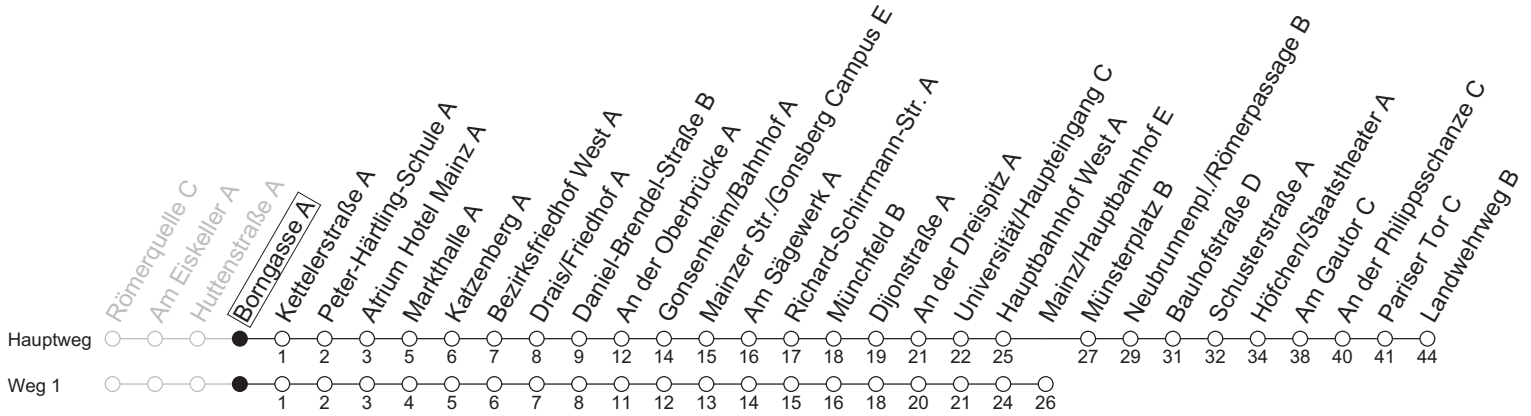

78

Borngasse A

→ Mainz-Oberstadt/Landwehrweg B

	Montag-Freitag	Samstag
6	41 _a	
7	11 16 _{HMb} 41	
8	11 41	
9	11 41	11 41
10	11 41	11 41
11	11 41	11 41
12	11 41	11 41
13	11 41	11 41
14	11 41	11 41
15	11 41	11 41
16	11 41	11 41
17	11 41	11 41
18	11 41	11
19	11	
20	10 ₁	

1 : fährt Weg 1 b : nur bis Atrium Hotel Mainz A
a : nur bis Höfchen/Staatstheater A HM : Fahrt findet nur an Schultagen statt. Weiter als Linie 58 in Richtung Hauptbahnhof - Hindenburgplatz - Mainstraße