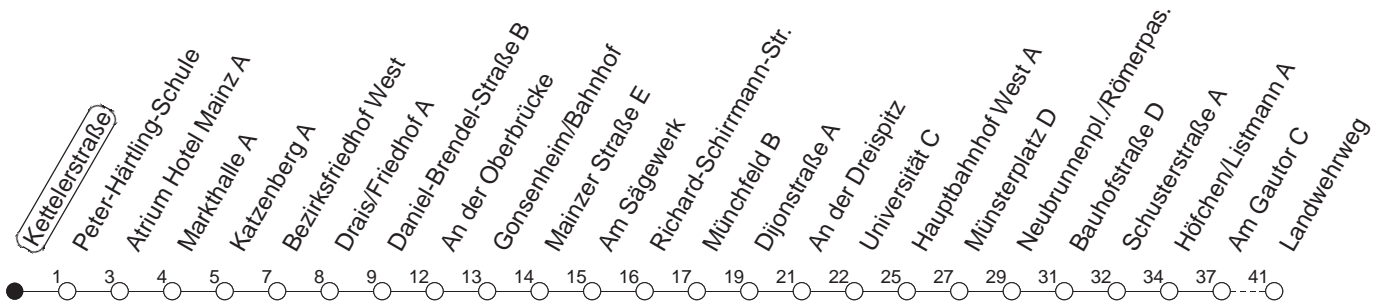

78

Kettelerstraße

BUS

→ Oberstadt/Landwehrweg

| 🕒 | Mo.-Fr. (Schule) | Mo.-Fr. (Ferien) | Samstag | Sonn-/Feiertag |
|----|----------------------------|------------------|---------|----------------|
| 6 | 37 | 37 | | |
| 7 | 07 17 _A 37 | 07 37 | | |
| 8 | 07 37 | 07 37 | | |
| 9 | 37 | 37 | 37 | |
| 10 | 37 | 37 | 37 | |
| 11 | 37 | 37 | 37 | |
| 12 | 07 37 | 07 37 | 37 | |
| 13 | 27 _L 42 | 42 | 37 | |
| 14 | 37 | 37 | 37 | |
| 15 | 37 | 37 | 37 | |
| 16 | 27 _{Lmd} 37 | 37 | 37 | |
| 17 | 37 | 37 | 37 | |
| 18 | 37 | 37 | | |

A : Ab Atrium Hotel weiter als Linie 58 in Richtung Hauptbahnhof

L : Ab Peter-Härtling-Schule zum Layenhof
md : Nur Montag - Donnerstag

gültig ab: 13.12.20

Ferien in RLP: 21.12.20-06.01.21 / 29.03.-06.04. / 25.05.-02.06. / 19.07.-27.08. / 11.10.-22.10.21.