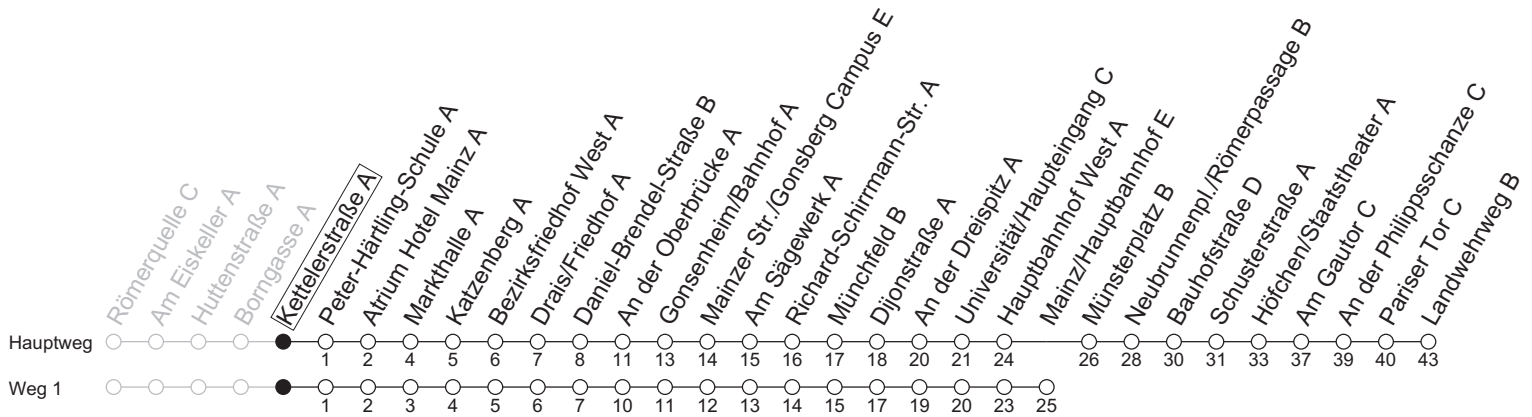

## Kettelerstraße A

→ Mainz-Oberstadt/Landwehrweg B

	Montag-Freitag		Samstag	
6	42 <sub>a</sub>			
7	12	17 <sub>HMB</sub> 42		
8	12	42		
9	12	42	12	42
10	12	42	12	42
11	12	42	12	42
12	12	42	12	42
13	12	42	12	42
14	12	42	12	42
15	12	42	12	42
16	12	42	12	42
17	12	42	12	42
18	12	42	12	
19	12			
20	11 <sub>1</sub>			

1 : fährt Weg 1

**b** : nur bis Atrium Hotel Mainz A

**a** : nur bis Höfchen/Staatstheater A

**HM** : Fahrt findet nur an Schultagen statt. Weiter als Linie 58 in Richtung Hauptbahnhof - Hindenburgplatz - Mainstraße

gültig ab: 13.04.2026

Ferien RLP: 20.12.25-07.01.26 / 16.-17.02. / 28.03.-12.04. / 15.05. / 05.06. / 27.06.-09.08. / 03.10.-18.10.26

Weitere Informationen im Verkehrs-Center Mainz (Tel. 0 61 31 - 12 77 77) und [www.mainzer-mobilitaet.de](http://www.mainzer-mobilitaet.de)