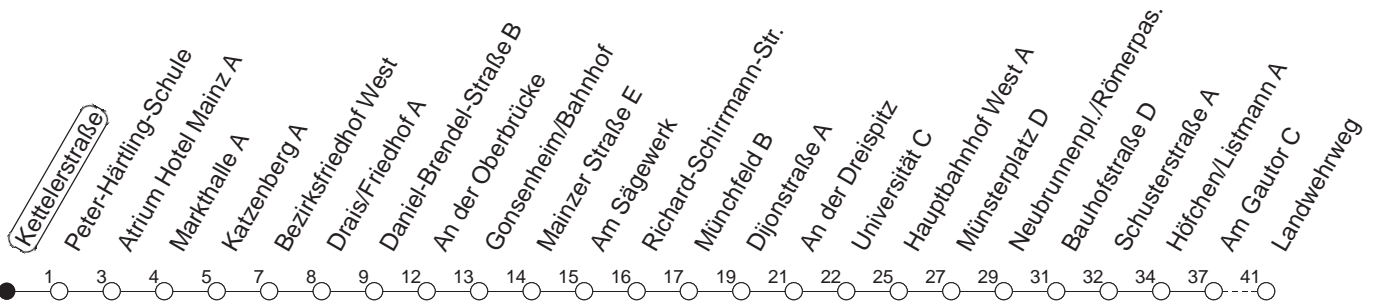

78

Kettelerstraße

BUS

→ Oberstadt/Landwehrweg

🕒	Mo.-Fr. (Schule)	Mo.-Fr. (Ferien)	Samstag	Sonn-/Feiertag
6	37	37		
7	07 17 _A 37	07 37		
8	37	07 37		
9	37	37	37	
10	37	37	37	
11	37	37	37	
12	07 37	07 37	37	
13	27 _L 42	42	37	
14	37	37	37	
15	37	37	37	
16	27 _{Lmd} 37	37	37	
17	37	37	37	
18	37	37		

A : Ab Atrium Hotel weiter als Linie 58 in Richtung Hauptbahnhof

L : Ab Peter-Härtling-Schule zum Layenhof
md : Nur Montag - Donnerstag

gültig ab: 22.02.21

Ferien in RLP: 21.12.20-06.01.21 / 29.03.-06.04. / 25.05.-02.06. / 19.07.-27.08. / 11.10.-22.10.21.