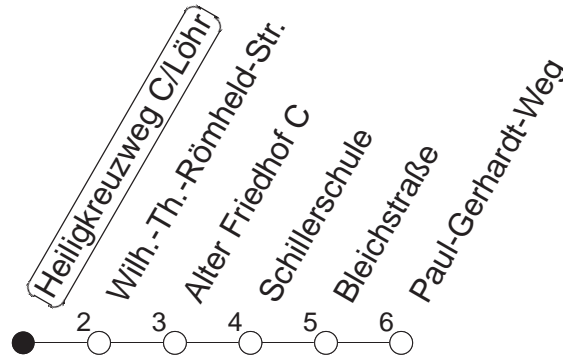

65

Heiligkreuzweg C/Löhr Autom.

BUS

→ Weisenau/Paul-Gerhardt-Weg

🕒	Mo.-Fr. (Schule)		Mo.-Fr. (Ferien)		Samstag		Sonn-/Feiertag	
6	52		52					
7	22	52	22	52				
8	22	52	22	52				
9	22	52	22	52	22	52		
10	22	52	22	52	22	52		
11	22	52	22	52	22	52		
12	22	52	22	52	22	52		
13	22	52	22	52	22	52	24	54
14	22	52	22	52	22	52	24	54
15	22	52	22	52	22	52	24	54
16	22	52	22	52	22	52	24	54
17	22	52	22	52	22	52	24	54
18	22	52	22	52	22	54	24	54
19	22	52	22	52	24	54	24	54
20	22		22		24			

gültig ab: 13.12.20

Ferien in RLP: 21.12.20-06.01.21 / 29.03.-06.04. / 25.05.-02.06. / 19.07.-27.08. / 11.10.-22.10.21.

Weitere Infos im Verkehrs Center Mainz (Tel. 0 61 31 - 12 77 77) und www.mainzer-mobilitaet.de